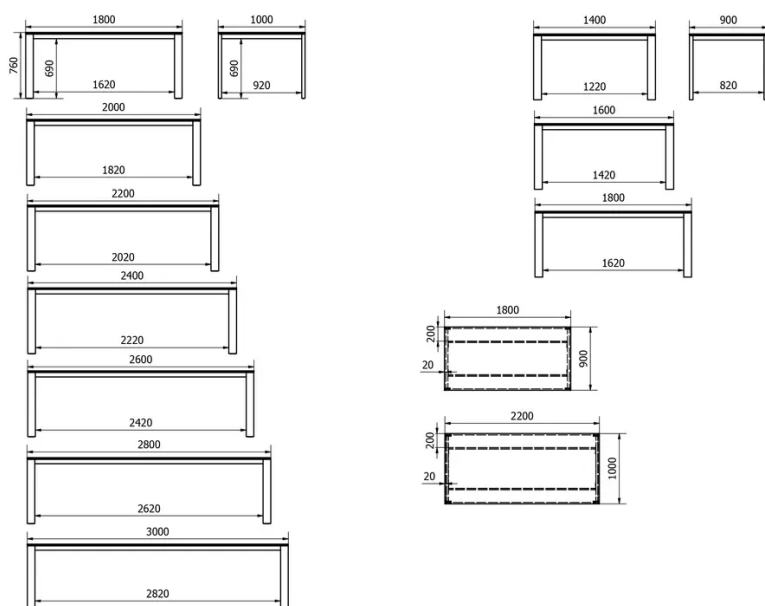

VEILIGHEID

Onze tafels zijn zwaar en er zijn twee personen nodig om ze in elkaar te zetten of te verplaatsen.

AFMETINGEN (CM)

90x140 cm - 90x160 cm - 90x180 cm - 100x180 cm - 100x200 cm - 100x220 cm - 100x240 cm - 100x260 cm - 100x280 cm - 100x300 cm

ALTERA T0300

WELKE AFMEETING KIEZEN ?

GEWICHT & VERPAKKING

Afmetingen: 90X140 cm

Aantal pakketten: 3
 Brutogewicht: 49 kg
 Verpakkingsvolume: 0,23 m³

Afmetingen: 90X160 cm

Aantal pakketten: 3
 Brutogewicht: 54 kg
 Verpakkingsvolume: 0,24 m³

Afmetingen: 90X180 cm

Aantal pakketten: 3
 Brutogewicht: 58 kg
 Verpakkingsvolume: 0,25 m³

Afmetingen: 100X180 cm

Aantal pakketten: 3
 Brutogewicht: 62 kg
 Verpakkingsvolume: 0,29 m³

Afmetingen: 100X200 cm

Afmetingen: 100X260 cm

Aantal pakketten: 3
 Brutogewicht: 81 kg
 Verpakkingsvolume: 0,34 m³

Afmetingen: 100X280 cm

Aantal pakketten: 3
 Brutogewicht: 85 kg
 Verpakkingsvolume: 0,36 m³

Afmetingen: 100X300 cm