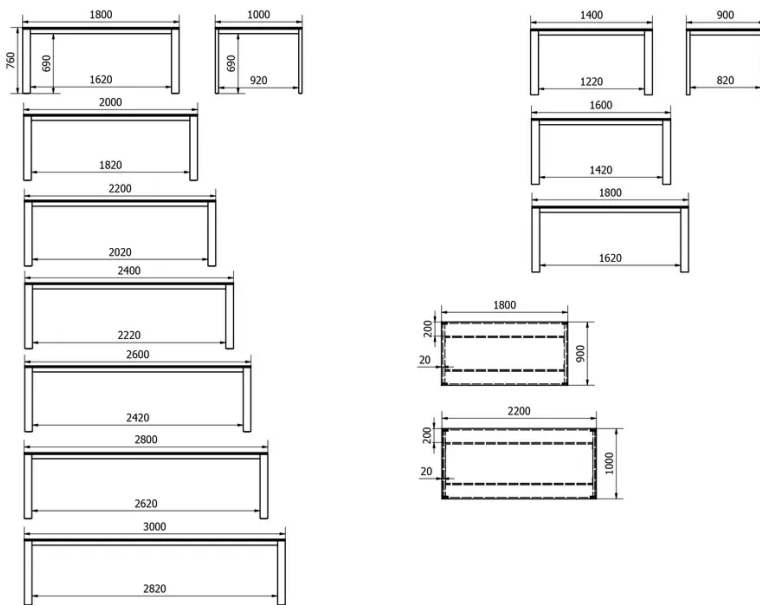

TYPE

eetkamertafel, totale hoogte 76cm

BLAD

Het tafelblad met getrapte rand is verkrijgbaar in een 20mm 3-laags plank in eiken (E) en wild eiken (W).

Optioneel verkrijgbaar met standaard lamelbreedte (40-60mm) of SELECT breedte (90mm).

VEILIGHEID

Onze tafels zijn zwaar en er zijn twee personen nodig om ze in elkaar te zetten of te verplaatsen.

AFMETINGEN (CM)

90x140 cm - 90x160 cm - 90x180 cm - 100x180 cm - 100x200 cm - 100x220 cm - 100x240 cm - 100x260 cm - 100x280 cm - 100x300 cm

ALTERA T0300

WELKE AFMEETING KIEZEN ?

GEWICHT & VERPAKKING

Afmetingen: 90X140 cm

Aantal pakketten: 3

Brutogewicht: 49 kg

Verpakkingsvolume: 0,23 m³

Afmetingen: 90X160 cm

Aantal pakketten: 3

Brutogewicht: 54 kg

Verpakkingsvolume: 0,24 m³

Afmetingen: 90X180 cm

Aantal pakketten: 3

Brutogewicht: 58 kg

Verpakkingsvolume: 0,25 m³

Afmetingen: 100X180 cm