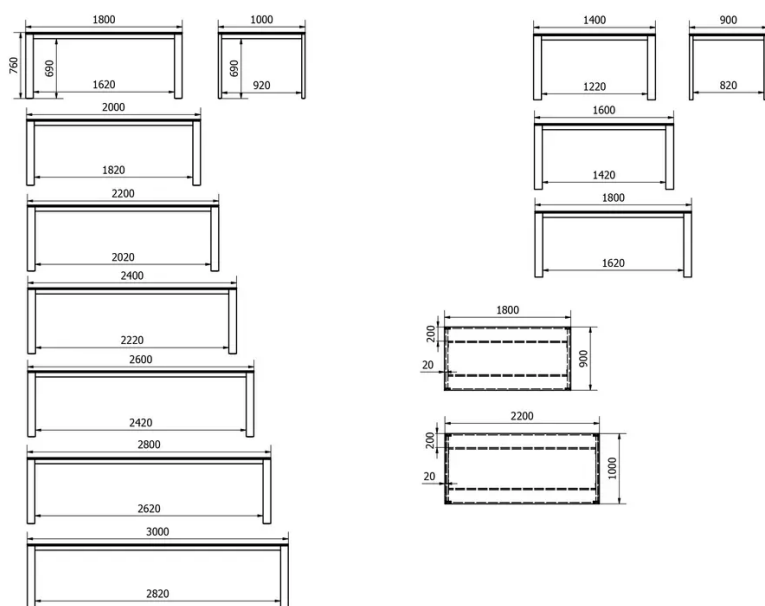

Het frame en de afdekplaat voor de mechaniek (voor uitschuiftafels) zijn altijd in dezelfde kleur.

VEILIGHEID

Onze tafels zijn zwaar en er zijn twee personen nodig om ze in elkaar te zetten of te verplaatsen.

AFMETINGEN (CM)

90x140 cm - 90x160 cm - 90x180 cm - 100x180 cm - 100x200 cm - 100x220 cm - 100x240 cm - 100x260 cm - 100x280 cm - 100x300 cm

ALTERA T0100

WELKE AFMEETING KIEZEN ?

GEWICHT & VERPAKKING

Afmeting: 090X140 cm

Aantal pakketten: 3
 Brutogewicht: 49 kg
 Verpakkingsvolume: 0,23 m³

Afmeting: 090X160 cm

Aantal pakketten: 3
 Brutogewicht: 54 kg
 Verpakkingsvolume: 0,24 m³

Afmeting: 090X180 cm

Aantal pakketten: 3
 Brutogewicht: 58 kg
 Verpakkingsvolume: 0,25 m³

Afmeting: 100X300 cm

Aantal pakketten: 3
 Brutogewicht: 90 kg
 Verpakkingsvolume: 0,37 m³