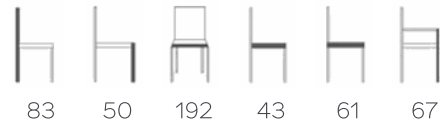

BEKLEDING

Hoes	Vast (cm)*	Los gefixeerd (cm)*	Losse hoes (cm)*	Leder (m²)
Uni	360	-	-	5.75
Bj**	(a) -	(a) -	(a) -	(a) -
	(b) -	(b) -	(b) -	(b) -

* stof- of kunstleder metrage in cm op een rolbreedte van 140cm, leder metrage per m². Leder en kunstleder (enkel vastgestoffeerd).

** de bekleding (a) wordt altijd voor de zitting gebruikt.

AFMETINGEN (CM)

GEWICHT & VERPAKKING

Netto productgewicht: 31 Kgs

Aantal stuks per karton: 1 pc(s)

Karton brutogewicht: 34 Kgs

Kartonafmetingen: -