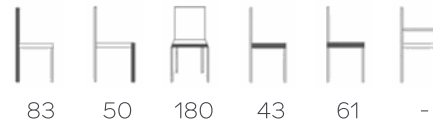

BEKLEDING

Hoes	Vast (cm)*	Los gefixeerd (cm)*	Losse hoes (cm)*	Leder (m²)
Uni	-	-	-	-
Bj**	(a) 165	(a) -	(a) -	(a) 2.8
	(b) 135	(b) -	(b) -	(b) 2.15

* stof- of kunstleder metrage in cm op een rolbreedte van 140cm, leder metrage per m². Leder en kunstleder (enkel vastgestoffeerd).

** de bekleding (a) wordt altijd voor de zitting gebruikt.

AFMETINGEN (CM)

GEWICHT & VERPAKKING

Netto productgewicht: 29 Kgs

Aantal stuks per karton: 1 pc(s)

Karton brutogewicht: 32 Kgs

Kartonafmetingen: -