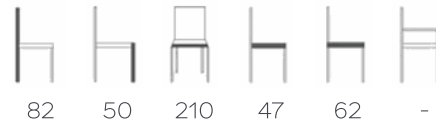

BEKLEDING

Hoes	Vast (cm)*	Los gefixeerd (cm)*	Losse hoes (cm)*	Leder (m²)
Uni	-	-	-	-
Bj**	(a) -	(a) 160	(a) -	(a) -
	(b) -	(b) 235	(b) -	(b) -

* stof- of kunstleder metrage in cm op een rolbreedte van 140cm, leder metrage per m². Leder en kunstleder (enkel vastgestoffeerd).

** de bekleding (a) wordt altijd voor de zitting gebruikt.

AFMETINGEN (CM)

GEWICHT & VERPAKKING

Netto productgewicht: 42.6 Kgs

Aantal stuks per karton: 1 pc(s)

Karton brutogewicht: 47.05 Kgs

Kartonafmetingen: 210 x 62 x 51 cm