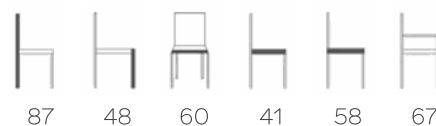

BEKLEDING

Hoes	Vast (cm)*	Los gefixeerd (cm)*	Losse hoes (cm)*	Leder (m²)
Uni	140	-	-	1.7
Bj**	(a) 90	(a) -	(a) -	(a) 1.1
	(b) 70	(b) -	(b) -	(b) 1

* stof- of kunstleder metrage in cm op een rolbreedte van 140cm, leder metrage per m². Leder en kunstleder (enkel vastgestoffeerd).

** de bekleding (a) wordt altijd voor de zitting gebruikt.

AFMETINGEN (CM)

GEWICHT & VERPAKKING

Netto productgewicht: 8.8 Kgs

Aantal stuks per karton: 1 pc(s)

Karton brutogewicht: 9.9 Kgs

Kartonafmetingen: L56 x W50 x H90cm