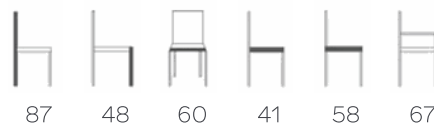

** de bekleding (a) wordt altijd voor de zitting gebruikt.

AFMETINGEN (CM)**GEWICHT & VERPAKKING**

Netto productgewicht: 10.8 Kgs

Aantal stuks per karton: 1 pc(s)

Karton brutogewicht: 11.9 Kgs

Kartonafmetingen: L63 x W59 x H90cm