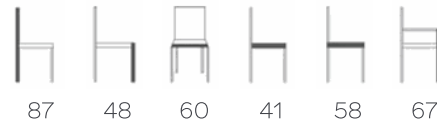

BEKLEDING

Hoes	Vast (cm)*	Los gefixeerd (cm)*	Losse hoes (cm)*	Leder (m²)
Uni	120	-	-	1.95
Bj**	(a) -	(a) -	(a) -	(a) -
	(b) -	(b) -	(b) -	(b) -

* stof- of kunstleder metrage in cm op een rolbreedte van 140cm, leder metrage per m². Leder en kunstleder (enkel vastgestoffeerd).

** de bekleding (a) wordt altijd voor de zitting gebruikt.

AFMETINGEN (CM)

GEWICHT & VERPAKKING

Netto productgewicht: 8.8 Kgs

Aantal stuks per karton: 1 pc(s)

Karton brutogewicht: 9.9 Kgs

Kartonafmetingen: L56 x W50 x H90cm