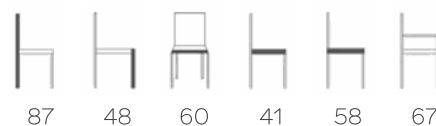

BEKLEDING

Hoes	Vast (cm)*	Los gefixeerd (cm)*	Losse hoes (cm)*	Leder (m²)
Uni	120	-	-	1.95
Bj**	(a) -	(a) -	(a) -	(a) -
	(b) -	(b) -	(b) -	(b) -

* stof- of kunstleder metrage in cm op een rolbreedte van 140cm, leder metrage per m². Leder en kunstleder (enkel vastgestoffeerd).

** de bekleding (a) wordt altijd voor de zitting gebruikt.

AFMETINGEN (CM)

GEWICHT & VERPAKKING

Netto productgewicht: 8.8 Kgs

Aantal stuks per karton: 1 pc(s)

Karton brutogewicht: 9.9 Kgs

Kartonafmetingen: L56 x W50 x H90cm