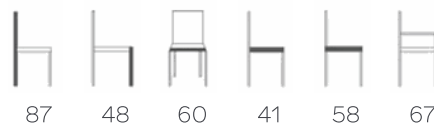

BEKLEDING

Hoes	Vast (cm)*	Los gefixeerd (cm)*	Losse hoes (cm)*	Leder (m²)
Uni	125	-	-	1.7
Bj**	(a) -	(a) -	(a) -	(a) -
	(b) -	(b) -	(b) -	(b) -

* stof- of kunstleder metrage in cm op een rolbreedte van 140cm, leder metrage per m². Leder en kunstleder (enkel vastgestoffeerd).

** de bekleding (a) wordt altijd voor de zitting gebruikt.

AFMETINGEN (CM)

GEWICHT & VERPAKKING

Netto productgewicht: 9.4 Kgs

Aantal stuks per karton: 1 pc(s)

Karton brutogewicht: 10.5 Kgs

Kartonafmetingen: L56 x W50 x H90cm