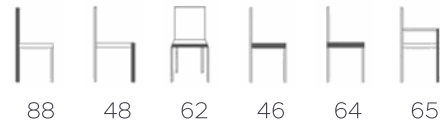

BEKLEDING

Hoes	Vast (cm)*	Los gefixeerd (cm)*	Losse hoes (cm)*	Leder (m²)
Uni	155	-	-	2.65
Bj**	(a) -	(a) -	(a) -	(a) -
	(b) -	(b) -	(b) -	(b) -

* stof- of kunstleder metrage in cm op een rolbreedte van 140cm, leder metrage per m². Leder en kunstleder (enkel vastgestoffeerd).

** de bekleding (a) wordt altijd voor de zitting gebruikt.

AFMETINGEN (CM)

GEWICHT & VERPAKKING

Netto productgewicht: 8.6 Kgs

Aantal stuks per karton: 1 pc(s)

Karton brutogewicht: -

Kartonafmetingen: 66x62x88