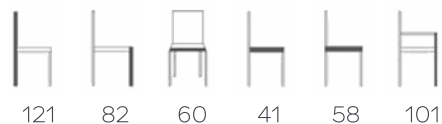

BEKLEDING

Hoes	Vast (cm)*	Los gefixeerd (cm)*	Losse hoes (cm)*	Leder (m²)
Uni	-	-	-	-
Bj**	(a) 90	(a) -	(a) -	(a) 1.1
	(b) 70	(b) -	(b) -	(b) 1

* stof- of kunstleder metrage in cm op een rolbreedte van 140cm, leder metrage per m². Leder en kunstleder (enkel vastgestoffeerd).

** de bekleding (a) wordt altijd voor de zitting gebruikt.

AFMETINGEN (CM)

GEWICHT & VERPAKKING

Netto productgewicht: 11.9 Kgs

Aantal stuks per karton: 1 pc(s)

Karton brutogewicht: 13 Kgs

Kartonafmetingen: L63 x W58 x H117,5cm