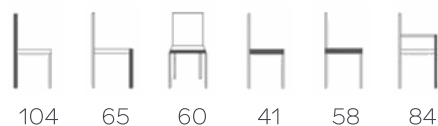

BEKLEDING

Hoes	Vast (cm)*	Los gefixeerd (cm)*	Losse hoes (cm)*	Leder (m²)
Uni	130	-	-	2.1
Bj**	(a) -	(a) -	(a) -	(a) -
	(b) -	(b) -	(b) -	(b) -

* stof- of kunstleder metrage in cm op een rolbreedte van 140cm, leder metrage per m². Leder en kunstleder (enkel vastgestoffeerd).

** de bekleding (a) wordt altijd voor de zitting gebruikt.

AFMETINGEN (CM)

GEWICHT & VERPAKKING

Netto productgewicht: 12.2 Kgs

Aantal stuks per karton: 1 pc(s)

Karton brutogewicht: 13.3 Kgs

Kartonafmetingen: L64 x W59 x H108,5cm