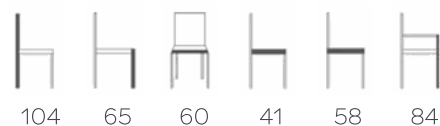

BEKLEDING

Hoes	Vast (cm)*	Los gefixeerd (cm)*	Losse hoes (cm)*	Leder (m²)
Uni	-	-	-	-
Bj**	(a) 90	(a) -	(a) -	(a) 1.1
	(b) 70	(b) -	(b) -	(b) 1

* stof- of kunstleder metrage in cm op een rolbreedte van 140cm, leder metrage per m². Leder en kunstleder (enkel vastgestoffeerd).

** de bekleding (a) wordt altijd voor de zitting gebruikt.

AFMETINGEN (CM)

GEWICHT & VERPAKKING

Netto productgewicht: 11.4 Kgs

Aantal stuks per karton: 1 pc(s)

Karton brutogewicht: 12.5 Kgs

Kartonafmetingen: L64 x W59 x H108,5cm