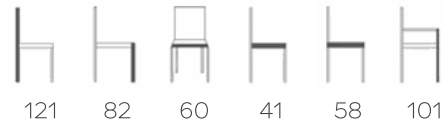

** de bekleding (a) wordt altijd voor de zitting gebruikt.

AFMETINGEN (CM)**GEWICHT & VERPAKKING**

Netto productgewicht: 12.5 Kgs

Aantal stuks per karton: 1 pc(s)

Karton brutogewicht: 13.6 Kgs

Kartonafmetingen: L64 x W59 x H125cm