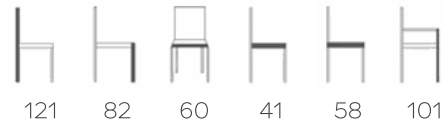

BEKLEDING

Hoes	Vast (cm)*	Los gefixeerd (cm)*	Losse hoes (cm)*	Leder (m²)
Uni	120	-	-	1.95
Bj**	(a) -	(a) -	(a) -	(a) -
	(b) -	(b) -	(b) -	(b) -

* stof- of kunstleder metrage in cm op een rolbreedte van 140cm, leder metrage per m². Leder en kunstleder (enkel vastgestoffeerd).

** de bekleding (a) wordt altijd voor de zitting gebruikt.

AFMETINGEN (CM)

GEWICHT & VERPAKKING

Netto productgewicht: 11.8 Kgs

Aantal stuks per karton: 1 pc(s)

Karton brutogewicht: 12.9 Kgs

Kartonafmetingen: L64 x W59 x H125cm