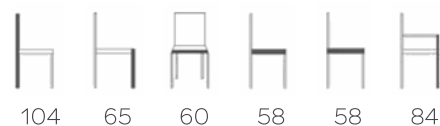

** de bekleding (a) wordt altijd voor de zitting gebruikt.

AFMETINGEN (CM)**GEWICHT & VERPAKKING**

Netto productgewicht: 12.1 Kgs

Aantal stuks per karton: 1 pc(s)

Karton brutogewicht: 13.2 Kgs

Kartonafmetingen: L64 x W59 x H108,5cm