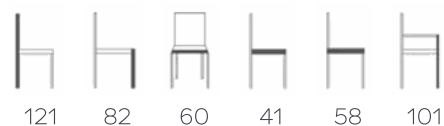

GARNISSAGE

Housse	Fixe (cm)*	Déhoussable fixé (cm)*	Déhoussable (cm)*	Cuir (m²)*
Uni	130	-	-	2.1
Bi**	(a) -	(a) -	(a) -	(a) -
	(b) -	(b) -	(b) -	(b) -

* métrage tissu ou simili en cm sur une largeur de rouleau de 140cm, métrage cuir en m².

Garnissage simili et cuir (toujours fixe).

** le recouvrement (a) est toujours celui utilisé pour l'assise.

DIMENSIONS (CM)

POIDS & COLISAGE

Poids net du produit: 11.9 Kgs

Nombre de pièces par carton: 1 pc(s)

Poids brut du carton: 13 Kgs

Dimensions du carton: L63 x W58 x H117,5cm