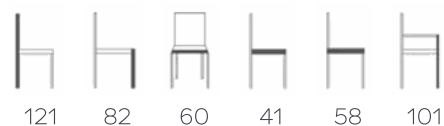

\* métrage tissu ou simili en cm sur une largeur de rouleau de 140cm, métrage cuir en m².

Garnissage simili et cuir (toujours fixe).

\*\* le recouvrement (a) est toujours celui utilisé pour l'assise.

**DIMENSIONS (CM)****POIDS & COLISAGE**