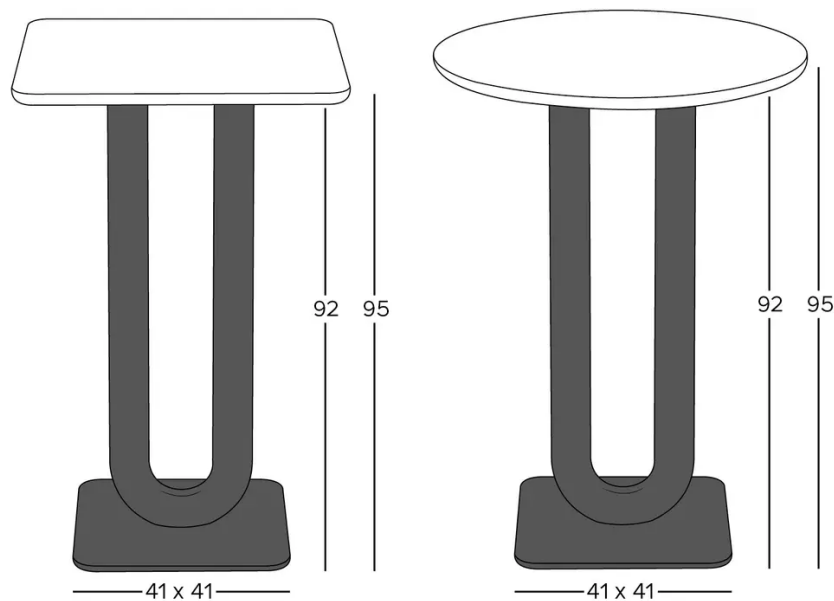

ALLONGE(S)

SÉCURITÉ

Nos tables sont lourdes et nécessitent l'intervention de deux personnes lors du montage ou du déplacement.

DIMENSIONS (CM)

60x60 cm, Ø 60 cm, Ø 70 cm

UMBRIA T0295

QUELLE TAILLE?

POIDS & COLISAGE

Dimensions: RD 60 cm

Nombre de colis: 2

Poids brut: 37 kg

Cubage: 0,22 m³

Dimensions: RD 70 cm

Nombre de colis: 2

Poids brut: 37 kg

Cubage: 0,23 m³

Dimensions: 60x60 cm

Nombre de colis: 2

Poids brut: 37 kg

Cubage: 0,22 m³