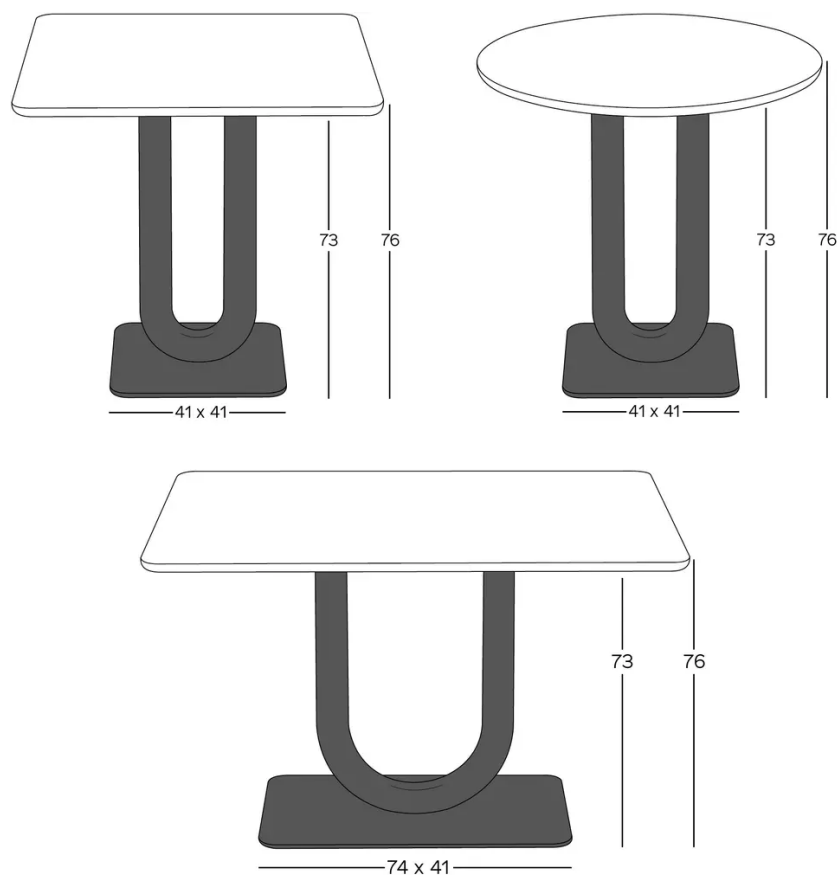

ALLONGE(S)

SÉCURITÉ

Nos tables sont lourdes et nécessitent l'intervention de deux personnes lors du montage ou du déplacement.

DIMENSIONS (CM)

60x60 cm, 70x70 cm, 80x80 cm, 90x90 cm, 60x70 cm, 80x120 cm, Ø 60 cm, Ø 70 cm, Ø 80 cm, Ø 90 cm

UMBRIA T0276

QUELLE TAILLE?

POIDS & COLISAGE

Dimensions: RD 60 cm

Nombre de colis: 2

Poids brut: 34 kg

Cubage: 0,18 m³

Dimensions: RD 70 cm

Nombre de colis: 2

Poids brut: 34 kg

Cubage: 0,19 m³

Dimensions: RD 80 cm

Nombre de colis: 2

Poids brut: 38 kg

Cubage: 0,21 m³

Dimensions: RD 90 cm