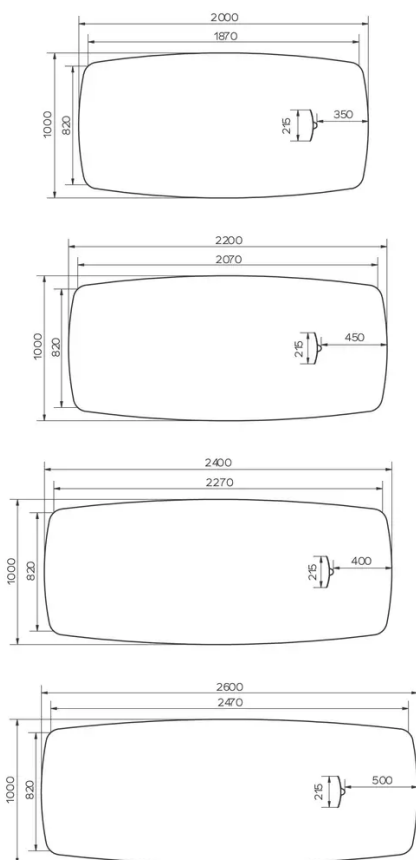

## TYPE

Bureau de manager, hauteur totale de 76cm, avec écran de courtoisie.

## DIMENSIONS (CM)

100x200 - 100x220 - 100x240 - 100x260cm

## QUELLE TAILLE?

---

### POIDS & COLISAGE

*Dimensions: 100X260 cm*

Nombre de colis: 2

Poids brut: 75 kg

Cubage: 0,61 m<sup>3</sup>