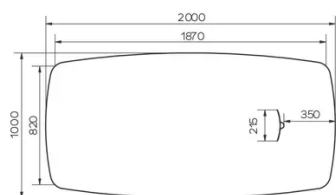

SÉCURITÉ

Nos tables sont lourdes et nécessitent l'intervention de deux personnes lors du montage ou du déplacement.

DIMENSIONS (CM)

100x200 - 100x220 - 100x240 - 100x260cm

TRAVA T4714

QUELLE TAILLE?

POIDS & COLISAGE

Dimensions: 100X200 cm

Nombre de colis: 2

Poids brut: 69 kg

Cubage: 0,59 m³

Dimensions: 100X240 cm

Nombre de colis: 2

Poids brut: 72 kg

Cubage: 0,60 m³

Dimensions: 100X260 cm

Nombre de colis: 2

Poids brut: 75 kg

Cubage: 0,61 m³