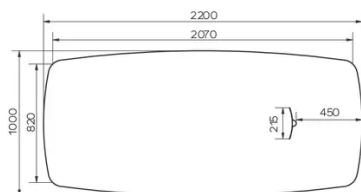

SÉCURITÉ

Nos tables sont lourdes et nécessitent l'intervention de deux personnes lors du montage ou du déplacement.

DIMENSIONS (CM)

100x200 - 100x220 - 100x240 - 100x260cm

TRAVA T4714

QUELLE TAILLE?

POIDS & COLISAGE

Dimensions: 100X200 cm

Nombre de colis: 2

Poids brut: 69 kg

Cubage: 0,59 m³

Dimensions: 100X240 cm

Nombre de colis: 2

Poids brut: 72 kg

Cubage: 0,60 m³

Dimensions: 100X260 cm

Nombre de colis: 2

Poids brut: 75 kg

Cubage: 0,61 m³