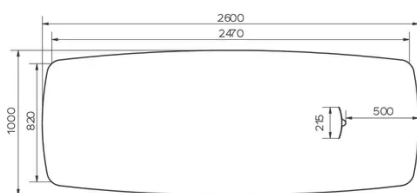

SÉCURITÉ

Nos tables sont lourdes et nécessitent l'intervention de deux personnes lors du montage ou du déplacement.

DIMENSIONS (CM)

100x200 - 100x220 - 100x240 - 100x260cm

TRAVA T4714

QUELLE TAILLE?

POIDS & COLISAGE

Dimensions: 100X200 cm

Nombre de colis: 2

Poids brut: 69 kg

Cubage: 0,59 m³

Dimensions: 100X240 cm

Nombre de colis: 2

Poids brut: 72 kg

Cubage: 0,60 m³

Dimensions: 100X260 cm

Nombre de colis: 2

Poids brut: 75 kg

Cubage: 0,61 m³