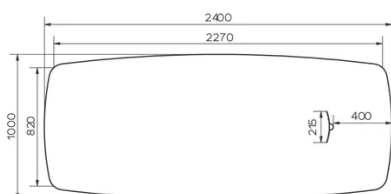

SÉCURITÉ

Nos tables sont lourdes et nécessitent l'intervention de deux personnes lors du montage ou du déplacement.

DIMENSIONS (CM)

100x200 - 100x220 - 100x240 - 100x260cm

TRAVA T4714

QUELLE TAILLE?

POIDS & COLISAGE

Dimensions: 100X200 cm

Nombre de colis: 2

Poids brut: 69 kg

Cubage: 0,59 m³

Dimensions: 100X240 cm

Nombre de colis: 2

Poids brut: 72 kg

Cubage: 0,60 m³

Dimensions: 100X260 cm

Nombre de colis: 2

Poids brut: 75 kg

Cubage: 0,61 m³