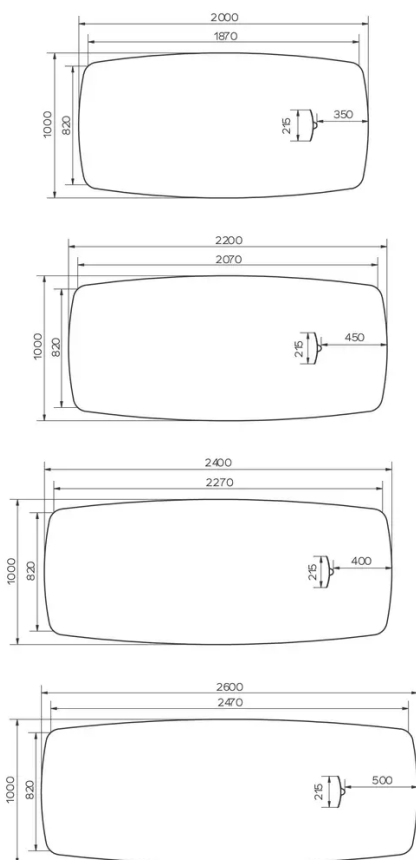

TYPE

table de réunion, hauteur totale de 76cm

PLATEAU

Plateau en MDF 30mm avec plaquage 0.9mm en FENIX NTM®.

Le chant biseauté, ainsi que la face inférieure du plateau sont laqués dans une couleur assortie au coloris du décor Fenix.

PARTICULARITÉS

le Manager-Desk est disponible avec un écran de courtoisie*, réalisé dans la même finition que le plateau de table. De série, le Manager-Desk dispose d'un passage de câbles dans le plateau. Une prise de raccordement avec jusqu'à 4 emplacements peut être montée à gauche ou à droite. Il est possible de choisir entre le boîtier de raccordement métallique standard ou le boîtier de la société

SÉCURITÉ

Nos tables sont lourdes et nécessitent l'intervention de deux personnes lors du montage ou du déplacement.

DIMENSIONS (CM)

100x200 - 100x220 - 100x240 - 100x260cm

TRAVA T4613

QUELLE TAILLE?

POIDS & COLISAGE

Dimensions: 100X220 cm

Nombre de colis: 2

Poids brut: 71 kg

Cubage: 0,69 m³