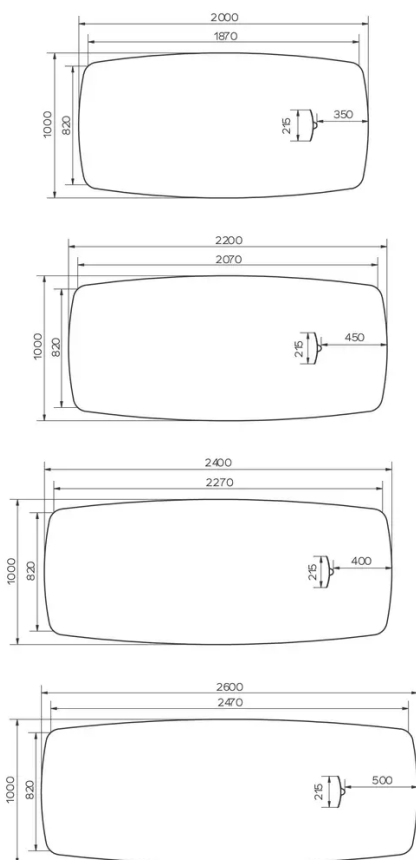

PARTICULARITÉS

le Manager-Desk est disponible avec un écran de courtoisie*, réalisé dans la même finition que le plateau de table. De série, le Manager-Desk dispose d'un passage de câbles dans le plateau. Une prise de raccordement avec jusqu'à 4 emplacements peut être montée à gauche ou à droite. Il est possible de choisir entre le boîtier de

SÉCURITÉ

Nos tables sont lourdes et nécessitent l'intervention de deux personnes lors du montage ou du déplacement.

DIMENSIONS (CM)

100x200 - 100x220 - 100x240 - 100x260cm

TRAVA T4513

QUELLE TAILLE?

POIDS & COLISAGE

Dimensions: 100X200 cm

Nombre de colis: 2

Poids brut: 61 kg

Cubage: 0,25 m³