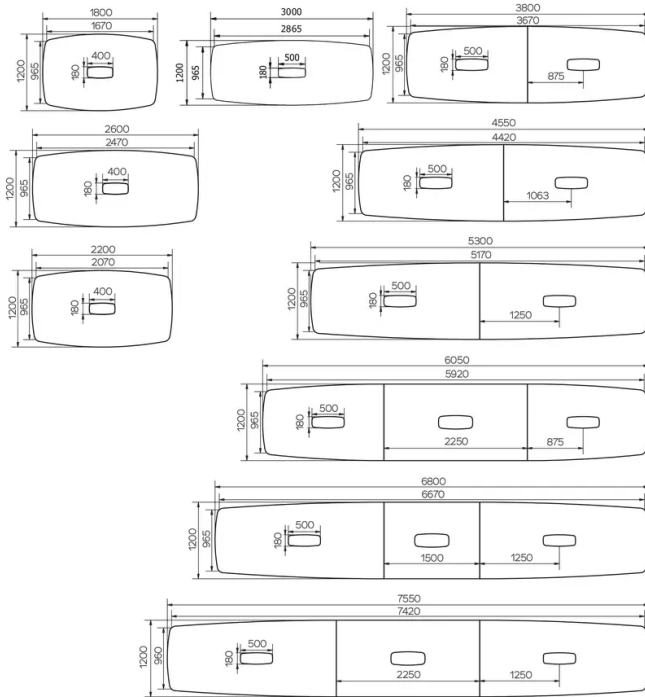

Structure métallique en fil d'acier de Ø12 mm. La couleur de cette structure est au choix, parmi notre offre de couleurs métal.

PARTICULARITÉS

Pour des raisons techniques, les plateaux de table peuvent se composer de plusieurs éléments individuels qui sont fixés entre eux.

Selon la taille de la table, il peut s'agir de 2, 4 ou 6 éléments individuels.

Lorsqu'un plateau de table se compose de plusieurs éléments individuels, ceux-ci sont vissés les uns aux autres sur la face inférieure du plateau de table.

SÉCURITÉ

Nos tables sont lourdes et nécessitent l'intervention de deux personnes lors du montage ou du déplacement.

DIMENSIONS (CM)

120x180 - 120x220 - 120x260 - 120x300 - 120x380 - 120x455 - 120x530 - 120x605 - 120x680 - 120x755cm

160x180 - 160x220 - 160x260 - 160x300 - 160x380 - 160x455 - 160x530 - 160x605 - 160x680 - 160x755cm

TRAVA T4313

QUELLE TAILLE?

POIDS & COLISAGE

Données d'emballage disponibles sur demande :

✉ info@mobitec.be