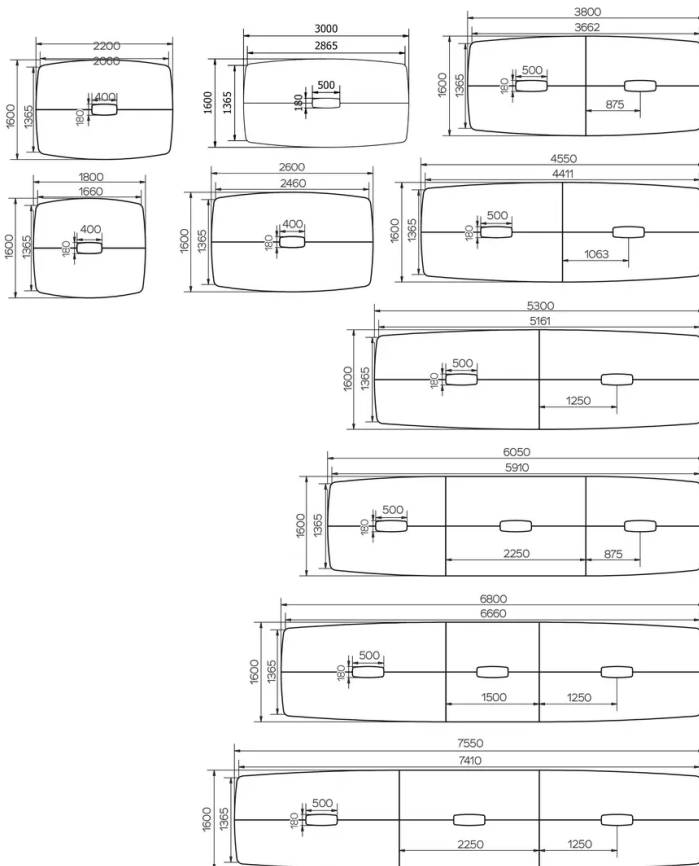

Structure métallique en fil d'acier de Ø12 mm. La couleur de cette structure est au choix, parmi notre offre de couleurs métal.

PARTICULARITÉS

Pour des raisons techniques, les plateaux de table peuvent se composer de plusieurs éléments individuels qui sont fixés entre eux.

Selon la taille de la table, il peut s'agir de 2, 4 ou 6 éléments individuels.

Lorsqu'un plateau de table se compose de plusieurs éléments individuels, ceux-ci sont vissés les uns aux autres sur la face inférieure du plateau de table.

SÉCURITÉ

Nos tables sont lourdes et nécessitent l'intervention de deux personnes lors du montage ou du déplacement.

DIMENSIONS (CM)

120x180 - 120x220 - 120x260 - 120x300 - 120x380 - 120x455 - 120x530 - 120x605 - 120x680 - 120x755cm

160x180 - 160x220 - 160x260 - 160x300 - 160x380 - 160x455 - 160x530 - 160x605 - 160x680 - 160x755cm

TRAVA T4313

QUELLE TAILLE?

POIDS & COLISAGE

Données d'emballage disponibles sur demande :

✉ info@mobitec.be