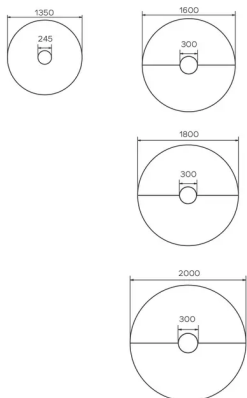

PARTICULARITÉS

Pour des raisons techniques, la position du ou des Top Access est prédéfinie en fonction de la dimension de la table et ne peut par conséquent être modifiée. Des petits pieds en caoutchouc sont fixés au couvercle. Selon la taille de la table, il y aura soit 1, 2 ou 3 Tops Access (avec 6 ou 8 positions de raccordement). Vous avez le choix entre le boîtier de raccordement standard métallique ou le boîtier de raccordement de la société Bachmann. Le Top Access de Bachmann peut être équipé de blocs multiprises CONI, que le client doit procurer lui-même. Des pinces à câbles pour le guidage des câbles sous le plateau de table sont comprises dans notre livraison.

DIMENSIONS (CM)

Ø135cm - Ø160cm - Ø180cm - Ø200cm

TRAVA T4013

QUELLE TAILLE?

POIDS & COLISAGE

Dimensions: RD 135 cm

Nombre de colis: 3

Poids brut: 38 kg

Cubage: 0,58 m³

Dimensions: RD 160 cm

Nombre de colis: 4

Poids brut: 58 kg

Cubage: 0,83 m³

Dimensions: RD 180 cm

Nombre de colis: 4

Poids brut: 61 kg

Cubage: 0,80 m³

Dimensions: RD 200 cm

Nombre de colis: 4

Poids brut: 97 kg

Cubage: 0,88 m³