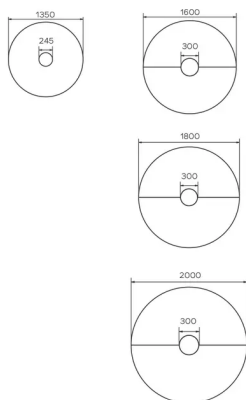

PARTICULARITÉS

Pour des raisons techniques, la position du ou des Top Access est prédéfinie en fonction de la dimension de la table et ne peut par conséquent être modifiée. Des petits pieds en caoutchouc sont fixés au couvercle. Selon la taille de la table, il y aura soit 1, 2 ou 3 Tops Access (avec 6 ou 8 positions de raccordement). Vous avez le choix entre le boîtier de raccordement standard métallique ou le boîtier de raccordement de la société Bachmann. Le Top Access de Bachmann peut être équipé de blocs multiprises CONI, que le client doit procurer lui-même. Des pinces à câbles pour le guidage des câbles sous le plateau de table sont comprises dans notre livraison.

333.1007 (entre autres pour D, A, NL)

333.0500 (entre autres pour B et F)

912.015 (entre autres pour CH)

Pour toute question éventuelle, veuillez vous adresser à notre service des ventes.

SÉCURITÉ

Nos tables sont lourdes et nécessitent l'intervention de deux personnes lors du montage ou du déplacement.

DIMENSIONS (CM)

Ø135cm - Ø160cm - Ø180cm - Ø200cm

TRAVA T3913

QUELLE TAILLE?

POIDS & COLISAGE

Dimensions: RD 180 cm

Nombre de colis: 4

Poids brut: 61 kg

Cubage: 0,80 m³

Dimensions: RD 200 cm

Nombre de colis: 4

Poids brut: 97 kg

Cubage: 0,88 m³