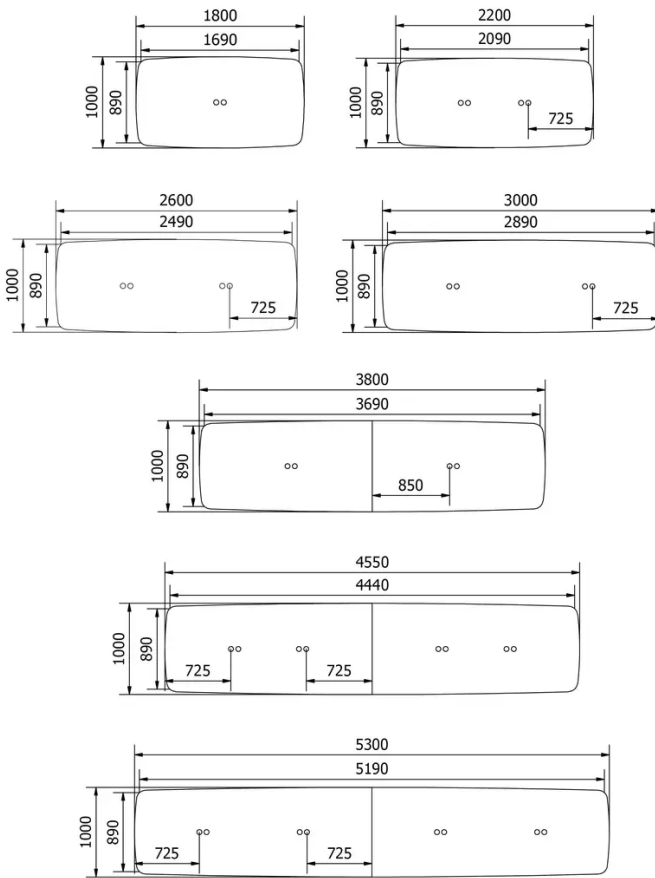

## PARTICULARITÉS

Pour des raisons techniques, les plateaux de table peuvent se composer de plusieurs éléments individuels qui sont fixés entre eux.

Selon la taille de la table, il peut s'agir de 2, 4 ou 6 éléments individuels.

Lorsqu'un plateau de table se compose de plusieurs éléments individuels, ceux-ci sont vissés les uns aux autres sur la face inférieure du plateau de table.

## DIMENSIONS (CM)

100x140 - 100x180 - 100x220 - 100x260 - 100x300 - 100x380 - 100x455 - 100x530 - 100x605 - 100x680 - 100x755cm

## QUELLE TAILLE?