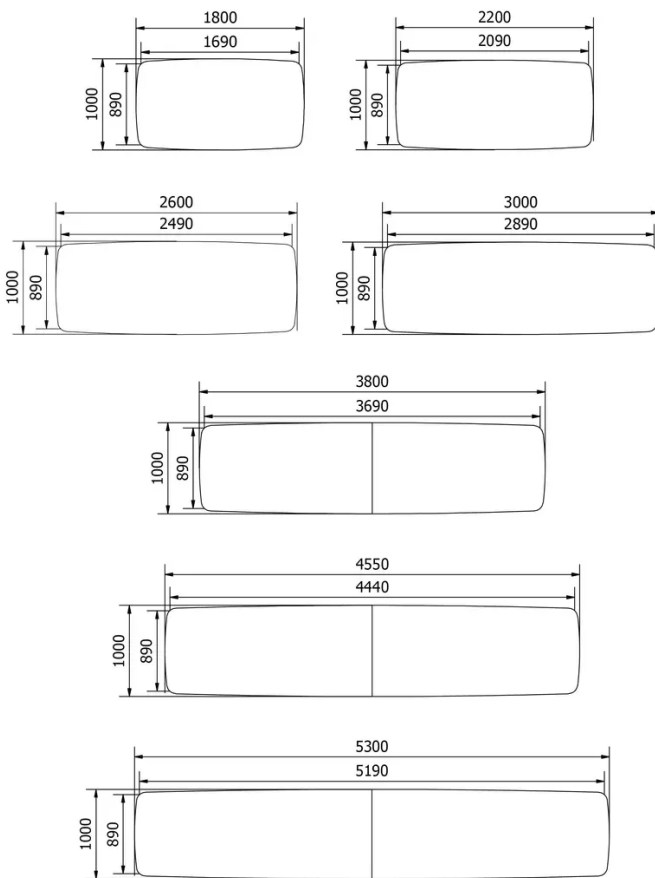

TRAVA T3500

QUELLE TAILLE?

POIDS & COLISAGE

Données d'emballage disponibles sur demande :

✉ info@mobitec.be

☎ +32 87 59 69 69