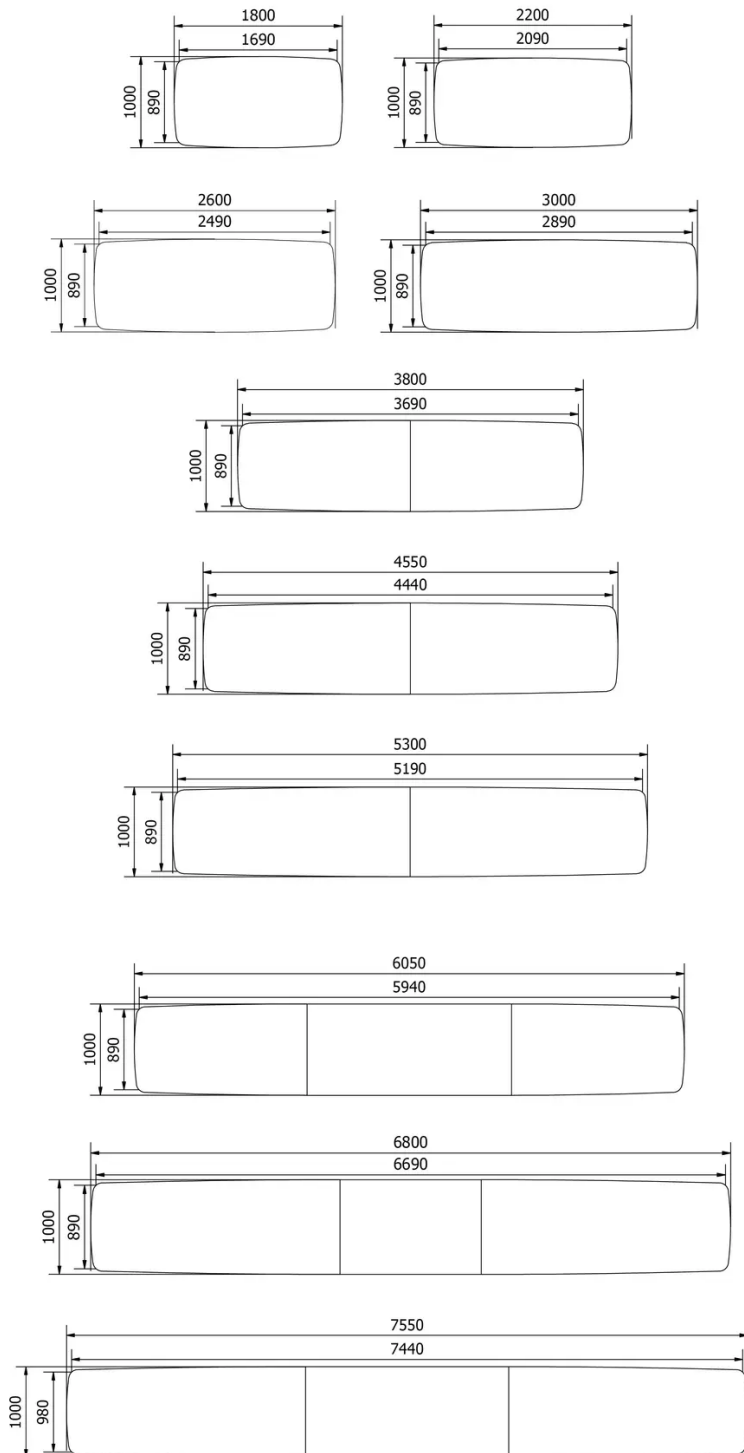

TRAVA T2900

QUELLE TAILLE?

POIDS & COLISAGE

Données d'emballage disponibles sur demande :

✉ info@mobitec.be

☎ +32 87 59 69 69