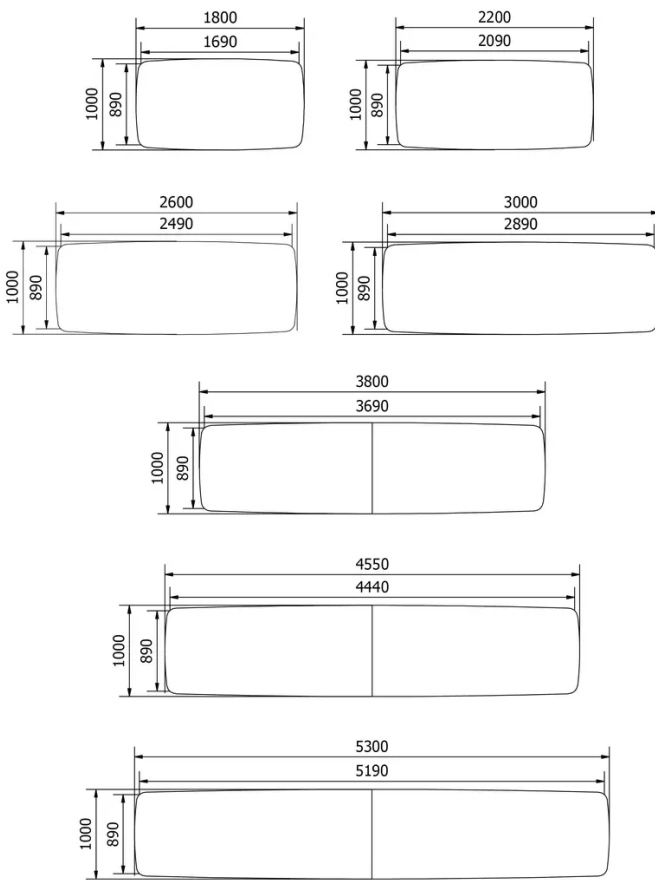

Structure métallique en fil d'acier de Ø12 mm. La couleur de cette structure est au choix, parmi notre offre de couleurs métal.

PARTICULARITÉS

Pour des raisons techniques, les plateaux de table peuvent se composer de plusieurs éléments individuels qui sont fixés entre eux.

Selon la taille de la table, il peut s'agir de 2, 4 ou 6 éléments individuels.

Lorsqu'un plateau de table se compose de plusieurs éléments individuels, ceux-ci sont vissés les uns aux autres sur la face inférieure du plateau de table.

SÉCURITÉ

Nos tables sont lourdes et nécessitent l'intervention de deux personnes lors du montage ou du déplacement.

DIMENSIONS (CM)

100x180 - 100x220 - 100x260 - 100x300 - 100x380 - 100x455 - 100x530 - 100x605 - 100x680 - 100x755cm

TRAVA T2812

QUELLE TAILLE?

POIDS & COLISAGE

Données d'emballage disponibles sur demande :

✉ info@mobitec.be

☎ +32 87 59 69 69