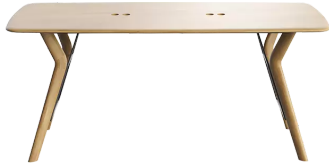

TRAVA T2812

(TRAVA MEET I-01 -TOP H95)

COMMERCIALISATION

collection CONTRACT générale

DESIGN

Vincent Dejonghe

LABEL

produit labellisé MOBITEC

TYPE

table de réunion, hauteur totale de 95cm

PLATEAU

Plateau exclusivement en chêne ou chêne rustique massif, avec un chant "soft touch", disponible dans toutes les teintes de notre collection générale. Chêne rustique disponible au choix avec des nœuds ouverts ou fermés.

Structure métallique en fil d'acier de Ø12 mm. La couleur de cette structure est au choix, parmi notre offre de couleurs métal.

PARTICULARITÉS

Pour des raisons techniques, les plateaux de table peuvent se composer de plusieurs éléments individuels qui sont fixés entre eux.

Selon la taille de la table, il peut s'agir de 2, 4 ou 6 éléments individuels.

Lorsqu'un plateau de table se compose de plusieurs éléments individuels, ceux-ci sont vissés les uns aux autres sur la face inférieure du plateau de table.