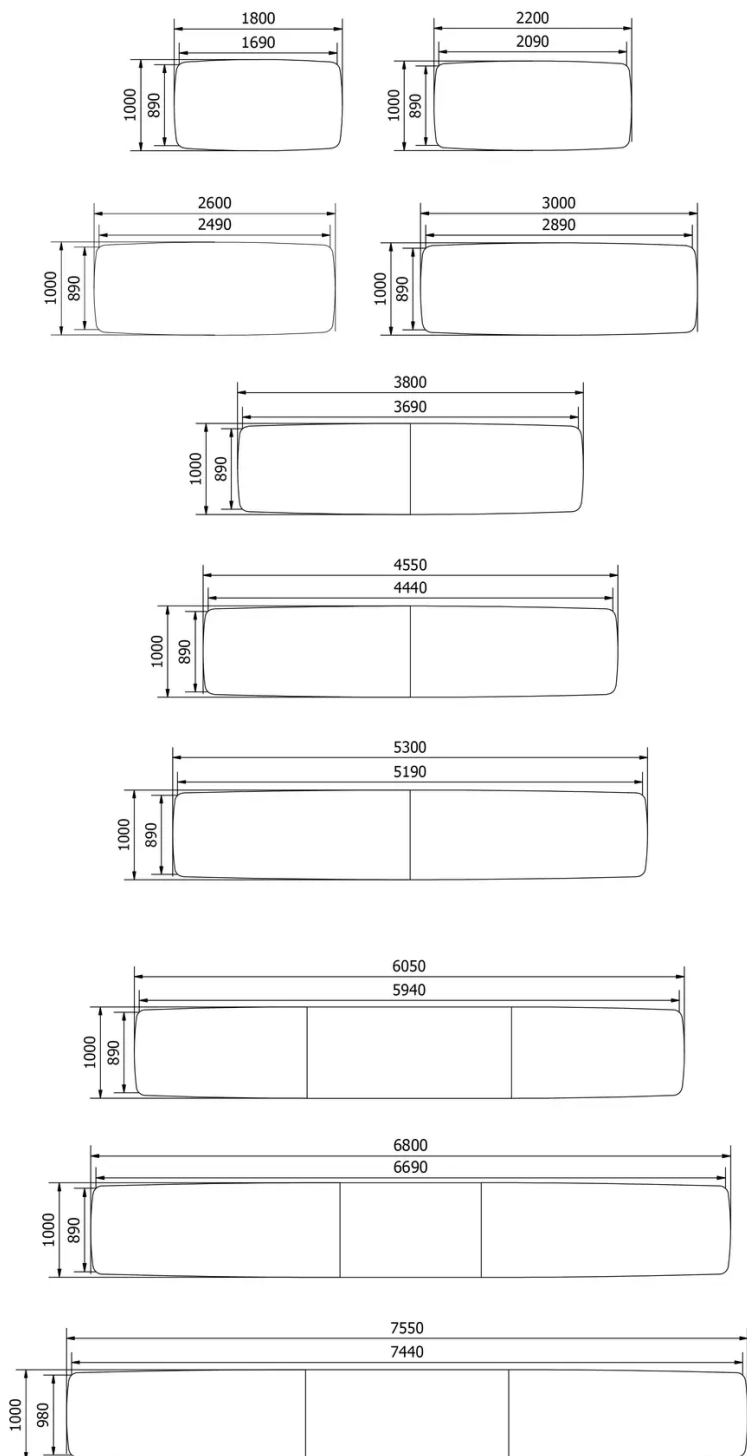

PIEDS

Selon la dimension de la table, il existe 3 types de pieds.

Peu importe leur position, les pieds sont toujours en chêne massif et équipés de patins réglables WAGNER®.

Structure métallique en fil d'acier de Ø12 mm. La couleur de cette structure est au choix, parmi notre offre de couleurs métal.

PARTICULARITÉS

Pour des raisons techniques, les plateaux de table peuvent se composer de plusieurs éléments individuels qui sont fixés entre eux.

Selon la taille de la table, il peut s'agir de 2, 4 ou 6 éléments individuels.

Lorsqu'un plateau de table se compose de plusieurs éléments individuels, ceux-ci sont vissés les uns aux autres sur la face inférieure du plateau de table.

SÉCURITÉ

Nos tables sont lourdes et nécessitent l'intervention de deux personnes lors du montage ou du déplacement.

DIMENSIONS (CM)

100x180 - 100x220 - 100x260 - 100x300 - 100x380 - 100x455 - 100x530 - 100x605 - 100x680 - 100x755cm

TRAVA T2700

QUELLE TAILLE?

POIDS & COLISAGE

Données d'emballage disponibles sur demande :