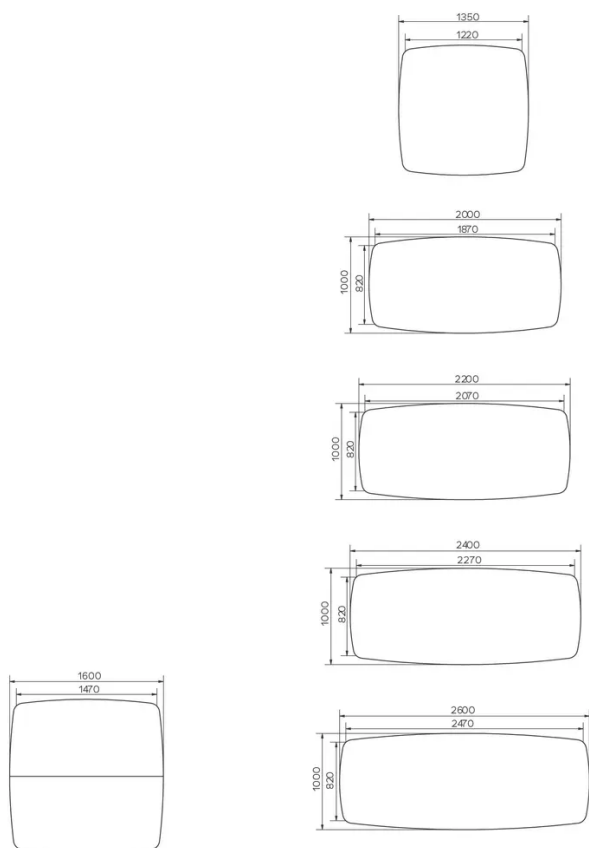

PARTICULARITÉS

Pour des raisons techniques, les plateaux peuvent être fournis en plusieurs parties à fixer ensemble.

Selon la dimension, les plateaux peuvent être composés de 2, 4 ou

encore 6 parties (voir schéma).

lorsqu'un plateau est composé de plusieurs parties, celles-ci sont vissées ensemble par le dessous de la table pour former le plateau complet.

SÉCURITÉ

Nos tables sont lourdes et nécessitent l'intervention de deux personnes lors du montage ou du déplacement.

DIMENSIONS (CM)

135x135 - 160x160cm

100x200 - 100x220 - 100x240 - 100x260cm

TRAVA T2100

QUELLE TAILLE?

POIDS & COLISAGE

Dimensions: 135X135 cm

Nombre de colis: 2

Poids brut: 46 kg

Cubage: 0,57 m³

Dimensions: 160X160 cm

Nombre de colis: 3

Poids brut: 62 kg

Cubage: 0,78 m³

Dimensions: 100X200 cm

Nombre de colis: 2