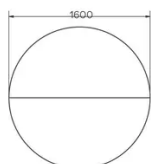

PARTICULARITÉS

Pour des raisons techniques, les plateaux peuvent être fournis en plusieurs parties à fixer ensemble.

Selon la dimension, les plateaux peuvent être composés de 2, 4 ou

encore 6 parties (voir schéma).

lorsqu'un plateau est composé de plusieurs parties, celles-ci sont vissées ensemble par le dessous de la table pour former le plateau complet.

SÉCURITÉ

Nos tables sont lourdes et nécessitent l'intervention de deux personnes lors du montage ou du déplacement.

DIMENSIONS (CM)

Ø120cm - Ø135cm - Ø160cm - Ø180cm - Ø200cm

TRAVA T1900

QUELLE TAILLE?

POIDS & COLISAGE

Dimensions: RD 120 cm

Nombre de colis: 2

Poids brut: 32 kg

Cubage: 0,54 m³

Dimensions: RD 135 cm

Nombre de colis: 2

Poids brut: 38 kg

Cubage: 0,57 m³

Dimensions: RD 160 cm

Nombre de colis: 3

Poids brut: 50 kg