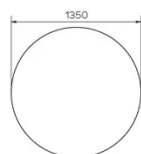

PARTICULARITÉS

Pour des raisons techniques, les plateaux peuvent être fournis en plusieurs parties à fixer ensemble.

Selon la dimension, les plateaux peuvent être composés de 2, 4 ou

encore 6 parties (voir schéma).

lorsqu'un plateau est composé de plusieurs parties, celles-ci sont vissées ensemble par le dessous de la table pour former le plateau complet.

SÉCURITÉ

Nos tables sont lourdes et nécessitent l'intervention de deux personnes lors du montage ou du déplacement.

DIMENSIONS (CM)

Ø120cm - Ø135cm - Ø160cm - Ø180cm - Ø200cm

TRAVA T1900

QUELLE TAILLE?

POIDS & COLISAGE

Dimensions: RD 120 cm

Nombre de colis: 2

Poids brut: 32 kg

Cubage: 0,54 m³

Dimensions: RD 135 cm

Nombre de colis: 2

Poids brut: 38 kg

Cubage: 0,57 m³

Dimensions: RD 160 cm

Nombre de colis: 3

Poids brut: 50 kg