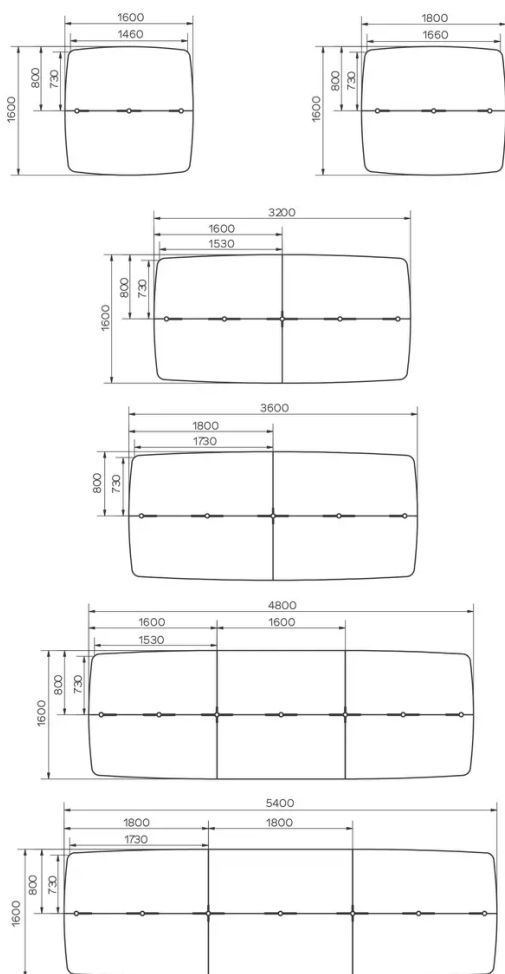

## PARTICULARITÉS

Pour des raisons techniques, les plateaux peuvent être fournis en plusieurs parties à fixer ensemble.

Selon la dimension, les plateaux peuvent être composés de 2, 4 ou encore 6 parties (voir schéma).

Selon la dimension de la table, il y a 3, 5 ou 7 découpes. Leur emplacement est toutefois défini et ne peut être modifié.

## DIMENSIONS (CM)

160x160cm

160x180 - 160x320 - 160x360 - 160x480 - 160x540cm

## QUELLE TAILLE?