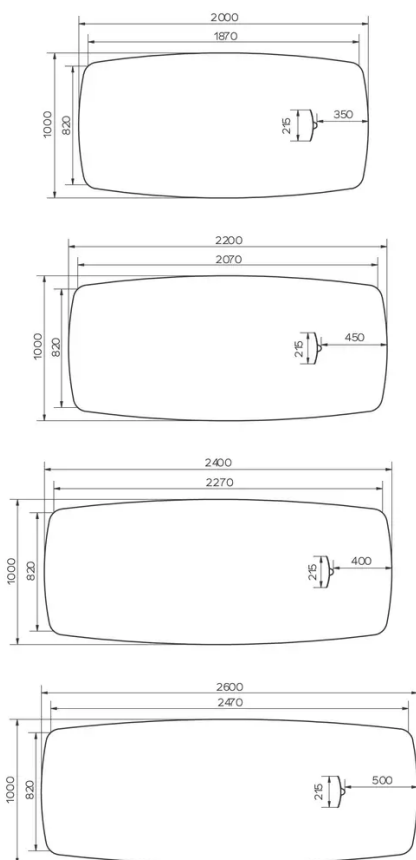

DIMENSIONS (CM)

100x200 - 100x220 - 100x240 - 100x260cm

Cette version de Manager-Desk dispose d'un écran de courtoisie, réalisé dans le même matériau et coloris que le plateau du bureau.

SÉCURITÉ

Nos tables sont lourdes et nécessitent l'intervention de deux personnes lors du montage ou du déplacement.

TRAVA T1511

QUELLE TAILLE?

POIDS & COLISAGE

Dimensions: 100X200 cm

Nombre de colis: 4

Poids brut: 56 kg

Cubage: 0,26 m³

Dimensions: 100X220 cm

Nombre de colis: 4

Poids brut: 60 kg

Cubage: 0,26 m³

Dimensions: 100X240 cm

Nombre de colis: 4

Poids brut: 58 kg

Cubage: 0,25 m³

Dimensions: 100X260 cm

Nombre de colis: 4

Poids brut: 69 kg

Cubage: 0,31 m³