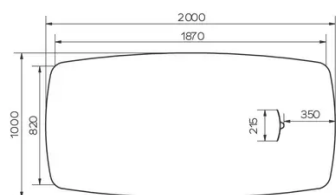

TRAVA T1400

QUELLE TAILLE?

POIDS & COLISAGE

Dimensions: 100X220 cm

Nombre de colis: 3

Poids brut: 54 kg

Cubage: 0,22 m³

Dimensions: 100X240 cm

Nombre de colis: 4

Poids brut: 63 kg

Cubage: 0,27 m³

Dimensions: 100X260 cm

Nombre de colis: 4

Poids brut: 69 kg

Cubage: 0,31 m³