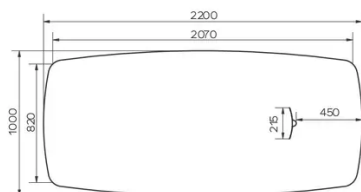

TRAVA T1400

QUELLE TAILLE?

POIDS & COLISAGE

Dimensions: 100X220 cm

Nombre de colis: 3

Poids brut: 54 kg

Cubage: 0,22 m³

Dimensions: 100X240 cm

Nombre de colis: 4

Poids brut: 63 kg

Cubage: 0,27 m³

Dimensions: 100X260 cm

Nombre de colis: 4

Poids brut: 69 kg

Cubage: 0,31 m³