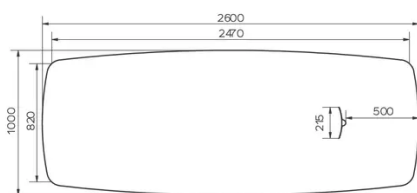

TRAVA T1400

QUELLE TAILLE?

POIDS & COLISAGE

Dimensions: 100X220 cm

Nombre de colis: 3

Poids brut: 54 kg

Cubage: 0,22 m³

Dimensions: 100X240 cm

Nombre de colis: 4

Poids brut: 63 kg

Cubage: 0,27 m³

Dimensions: 100X260 cm

Nombre de colis: 4

Poids brut: 69 kg

Cubage: 0,31 m³