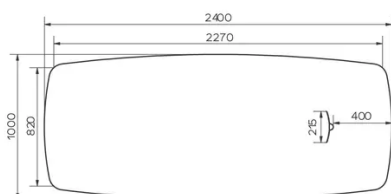

TRAVA T1400

QUELLE TAILLE?

POIDS & COLISAGE

Dimensions: 100X220 cm

Nombre de colis: 3

Poids brut: 54 kg

Cubage: 0,22 m³

Dimensions: 100X240 cm

Nombre de colis: 4

Poids brut: 63 kg

Cubage: 0,27 m³

Dimensions: 100X260 cm

Nombre de colis: 4

Poids brut: 69 kg

Cubage: 0,31 m³