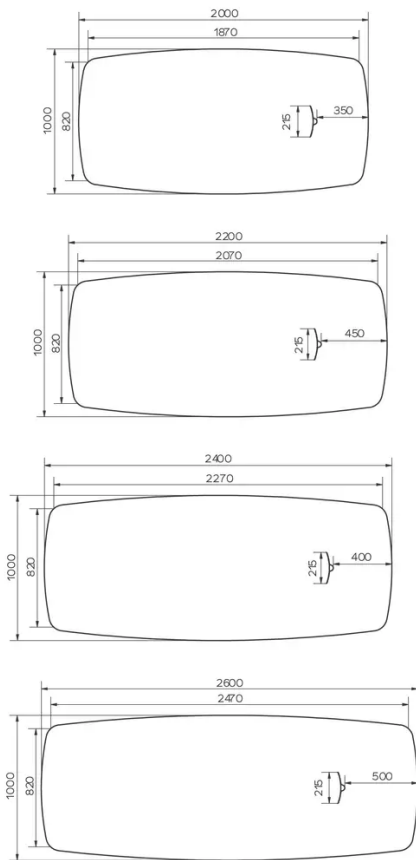

## TYPE

bureau de direction, hauteur totale de 76cm

## DIMENSIONS (CM)

100x200 - 100x220 - 100x240 - 100x260cm

## QUELLE TAILLE?

### POIDS & COLISAGE

**Dimensions: 100X200 cm**

Nombre de colis: 4

Poids brut: 50 kg

Cubage: 0,22 m<sup>3</sup>

**Dimensions: 100X220 cm**

Nombre de colis: 4

Poids brut: 57 kg