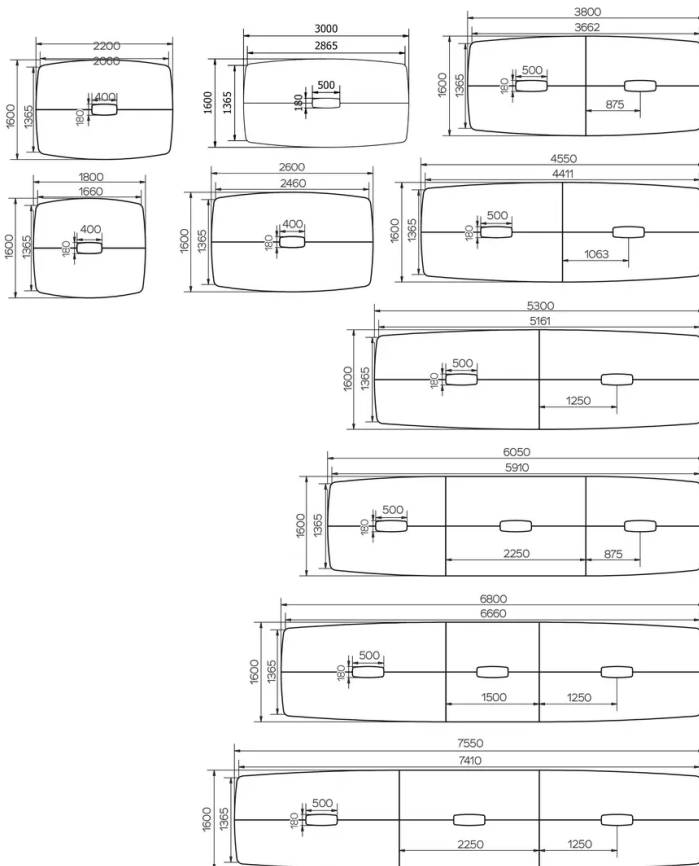

TRAVA T0500

QUELLE TAILLE?

POIDS & COLISAGE

Données d'emballage disponibles sur demande :

✉ info@mobitec.be

☎ +32 87 59 69 69