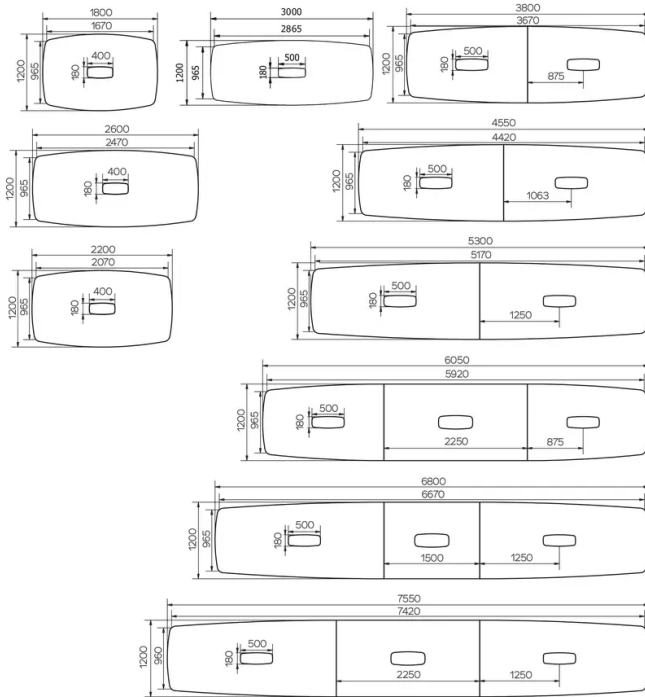

TRAVA T0500

QUELLE TAILLE?

POIDS & COLISAGE

Données d'emballage disponibles sur demande :

✉ info@mobitec.be

☎ +32 87 59 69 69