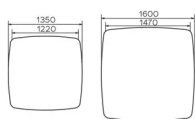

TYPE

table de conférence, hauteur totale de
76cm

PLATEAU

plateau 30mm exclusivement en chêne massif, avec un chant "soft touch", disponible dans toutes les teintes de chêne.

ALLONGE(S)

pas de système d'allonge proposé sur cette version.

PARTICULARITÉS

Pour des raisons techniques, les plateaux peuvent être fournis en plusieurs parties à fixer ensemble.
Selon la dimension, les plateaux peuvent être composés de 2, 4 ou encore 6 parties (voir schéma).
lorsqu'un plateau est composé de plusieurs parties, celles-ci sont vissées ensemble par le dessous de la table pour former le plateau complet.

SÉCURITÉ

Nos tables sont lourdes et nécessitent l'intervention de deux personnes lors du montage ou du déplacement.

DIMENSIONS (CM)

135x135cm - 160x160cm

TRAVA T0300

QUELLE TAILLE?

POIDS & COLISAGE

Dimensions: 135X135 cm

Nombre de colis: 2

Poids brut: 46 kg

Cubage: 0,57 m³

Dimensions: 160X160 cm

Nombre de colis: 3

Poids brut: 62 kg

Cubage: 0,27 m³