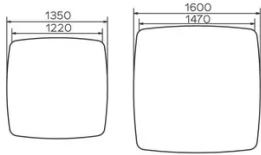

## TYPE

table de conférence, hauteur totale de  
76cm

## DIMENSIONS (CM)

135x135cm - 160x160cm

Selon la dimension, les plateaux peuvent être composés de 2, 4 ou encore 6 parties (voir schéma).

lorsqu'un plateau est composé de plusieurs parties, celles-ci sont vissées ensemble par le dessous de la table pour former le plateau complet.

## POIDS & COLISAGE

*Dimensions: 135X135 cm*

Nombre de colis: 2

Poids brut: 46 kg

Cubage: 0,57 m<sup>3</sup>

*Dimensions: 160X160 cm*

Nombre de colis: 3

Poids brut: 62 kg