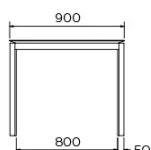

## SÉCURITÉ

Les tables avec système d'extension nécessitent la présence de deux personnes lors du montage. Lors de l'utilisation du système d'extension, suivez le mode d'emploi afin d'éviter tout accident.

## DIMENSIONS (CM)

90 x 160/260 cm - 90 x 180/280 cm

100 x 180/280 cm - 100 x 200/300 cm

## QUELLE TAILLE?

**POIDS & COLISAGE**

*Dimensions: 100X200 + 1 allonge de 100 cm*

Nombre de colis: 4

Poids brut: 140 kg

Cubage: 0,51 m<sup>3</sup>

*Dimensions: 100X180 + 1 allonge de 100 cm*

Nombre de colis: 4