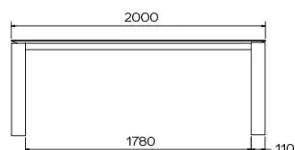

TERRA T0601

QUELLE TAILLE?

POIDS & COLISAGE

Dimensions: 100X200 + 1 allonge de 100 cm

Nombre de colis: 4

Poids brut: 140 kg

Cubage: 0,51 m³

Dimensions: 100X180 + 1 allonge de 100 cm

Nombre de colis: 4

Poids brut: 133 kg

Cubage: 0,48 m³

Dimensions: 90X180 + 1 allonge de 100 cm

Nombre de colis: 4

Poids brut: 127 kg

Cubage: 0,45 m³

Dimensions: 90X160 + 1 allonge de 100 cm

Nombre de colis: 4

Poids brut: 121 kg

Cubage: 0,43 m³