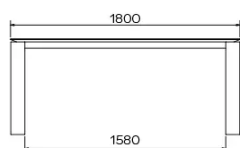

TERRA T0601

QUELLE TAILLE?

POIDS & COLISAGE

Dimensions: 100X200 + 1 allonge de 100 cm

Nombre de colis: 4

Poids brut: 140 kg

Cubage: 0,51 m³

Dimensions: 100X180 + 1 allonge de 100 cm

Nombre de colis: 4

Poids brut: 133 kg

Cubage: 0,48 m³

Dimensions: 90X180 + 1 allonge de 100 cm

Nombre de colis: 4

Poids brut: 127 kg

Cubage: 0,45 m³

Dimensions: 90X160 + 1 allonge de 100 cm

Nombre de colis: 4

Poids brut: 121 kg

Cubage: 0,43 m³