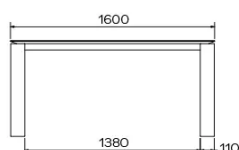

TERRA T0601

QUELLE TAILLE?

POIDS & COLISAGE

Dimensions: 100X200 + 1 allonge de 100 cm

Nombre de colis: 4

Poids brut: 140 kg

Cubage: 0,51 m³

Dimensions: 100X180 + 1 allonge de 100 cm

Nombre de colis: 4

Poids brut: 133 kg

Cubage: 0,48 m³

Dimensions: 90X180 + 1 allonge de 100 cm

Nombre de colis: 4

Poids brut: 127 kg

Cubage: 0,45 m³

Dimensions: 90X160 + 1 allonge de 100 cm

Nombre de colis: 4

Poids brut: 121 kg

Cubage: 0,43 m³