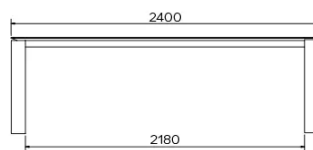

TERRA T0601

QUELLE TAILLE?

POIDS & COLISAGE

Dimensions: 100X200 + 1 allonge de 100 cm

Nombre de colis: 4

Poids brut: 140 kg

Cubage: 0,51 m³

Dimensions: 100X180 + 1 allonge de 100 cm

Nombre de colis: 4

Poids brut: 133 kg

Cubage: 0,48 m³

Dimensions: 90X180 + 1 allonge de 100 cm

Nombre de colis: 4

Poids brut: 127 kg

Cubage: 0,45 m³

Dimensions: 90X160 + 1 allonge de 100 cm

Nombre de colis: 4

Poids brut: 121 kg

Cubage: 0,43 m³