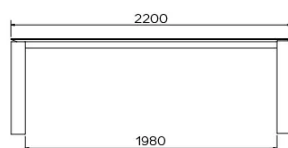

TERRA T0601

QUELLE TAILLE?

POIDS & COLISAGE

Dimensions: 100X200 + 1 allonge de 100 cm

Nombre de colis: 4

Poids brut: 140 kg

Cubage: 0,51 m³

Dimensions: 100X180 + 1 allonge de 100 cm

Nombre de colis: 4

Poids brut: 133 kg

Cubage: 0,48 m³

Dimensions: 90X180 + 1 allonge de 100 cm

Nombre de colis: 4

Poids brut: 127 kg

Cubage: 0,45 m³

Dimensions: 90X160 + 1 allonge de 100 cm

Nombre de colis: 4

Poids brut: 121 kg

Cubage: 0,43 m³