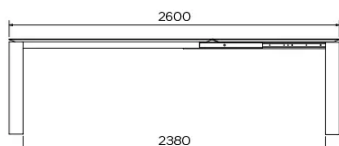

PARTICULARITÉS

-

SÉCURITÉ

Nos tables sont lourdes et nécessitent l'intervention de deux personnes lors du montage ou du déplacement.

DIMENSIONS (CM)

90 x 160 cm - 90 x 180 cm - 100 x 180 cm - 100 x 200 cm

100 x 220 cm - 100 x 240 cm - 100 x 260 cm

TERRA T0500

QUELLE TAILLE?

POIDS & COLISAGE

Dimensions: 90X160 cm

Nombre de colis: 3

Poids brut: 66 kg

Cubage: 0,34 m³

Dimensions: 90X180 cm

Nombre de colis: 3

Poids brut: 70 kg

Cubage: 0,35 m³

Dimensions: 100X180 cm

Nombre de colis: 3

Poids brut: 74 kg

Cubage: 0,36 m³

Dimensions: 100X200 cm