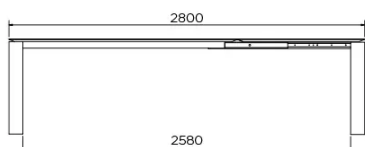

PARTICULARITÉS

-

SÉCURITÉ

Nos tables sont lourdes et nécessitent l'intervention de deux personnes lors du montage ou du déplacement.

DIMENSIONS (CM)

90 x 160 cm - 90 x 180 cm - 100 x 180 cm - 100 x 200 cm

100 x 220 cm - 100 x 240 cm - 100 x 260 cm

TERRA T0500

QUELLE TAILLE?

POIDS & COLISAGE

Dimensions: 90X160 cm

Nombre de colis: 3

Poids brut: 66 kg

Cubage: 0,34 m³

Dimensions: 90X180 cm

Nombre de colis: 3

Poids brut: 70 kg

Cubage: 0,35 m³

Dimensions: 100X180 cm

Nombre de colis: 3

Poids brut: 74 kg

Cubage: 0,36 m³

Dimensions: 100X200 cm