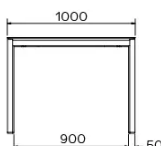

PARTICULARITÉS

-

SÉCURITÉ

Nos tables sont lourdes et nécessitent l'intervention de deux personnes lors du montage ou du déplacement.

DIMENSIONS (CM)

90 x 160 cm - 90 x 180 cm - 100 x 180 cm - 100 x 200 cm

100 x 220 cm - 100 x 240 cm - 100 x 260 cm

TERRA T0500

QUELLE TAILLE?

POIDS & COLISAGE

Dimensions: 90X160 cm

Nombre de colis: 3

Poids brut: 66 kg

Cubage: 0,34 m³

Dimensions: 90X180 cm

Nombre de colis: 3

Poids brut: 70 kg

Cubage: 0,35 m³

Dimensions: 100X180 cm

Nombre de colis: 3

Poids brut: 74 kg

Cubage: 0,36 m³

Dimensions: 100X200 cm

Nombre de colis: 3

Poids brut: 79 kg

Cubage: 0,38 m³

Dimensions: 100X220 cm

Nombre de colis: 3

Poids brut: 84 kg

Cubage: 0,40 m³

Dimensions: 100X240 cm