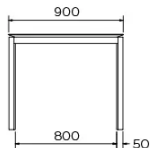

PARTICULARITÉS

-

SÉCURITÉ

Nos tables sont lourdes et nécessitent l'intervention de deux personnes lors du montage ou du déplacement.

DIMENSIONS (CM)

90 x 160 cm - 90 x 180 cm - 100 x 180 cm - 100 x 200 cm

100 x 220 cm - 100 x 240 cm - 100 x 260 cm

TERRA T0500

QUELLE TAILLE?

POIDS & COLISAGE

Dimensions: 90X160 cm

Nombre de colis: 3

Poids brut: 66 kg

Cubage: 0,34 m³

Dimensions: 90X180 cm

Nombre de colis: 3

Poids brut: 70 kg

Cubage: 0,35 m³

Dimensions: 100X180 cm

Nombre de colis: 3

Poids brut: 74 kg

Cubage: 0,36 m³

Dimensions: 100X200 cm

Nombre de colis: 3

Poids brut: 79 kg

Cubage: 0,38 m³

Dimensions: 100X220 cm

Nombre de colis: 3

Poids brut: 84 kg

Cubage: 0,40 m³

Dimensions: 100X240 cm