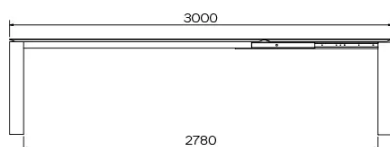

PARTICULARITÉS

-

SÉCURITÉ

Nos tables sont lourdes et nécessitent l'intervention de deux personnes lors du montage ou du déplacement.

DIMENSIONS (CM)

90 x 160 cm - 90 x 180 cm - 100 x 180 cm - 100 x 200 cm

100 x 220 cm - 100 x 240 cm - 100 x 260 cm

TERRA T0500

QUELLE TAILLE?

POIDS & COLISAGE

Dimensions: 90X160 cm

Nombre de colis: 3

Poids brut: 66 kg

Cubage: 0,34 m³

Dimensions: 90X180 cm

Nombre de colis: 3

Poids brut: 70 kg

Cubage: 0,35 m³

Dimensions: 100X180 cm

Nombre de colis: 3

Poids brut: 74 kg

Cubage: 0,36 m³

Dimensions: 100X200 cm