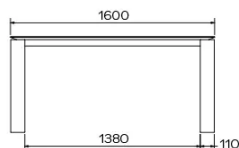

PARTICULARITÉS

-

SÉCURITÉ

Nos tables sont lourdes et nécessitent l'intervention de deux personnes lors du montage ou du déplacement.

DIMENSIONS (CM)

90 x 160 cm - 90 x 180 cm - 100 x 180 cm - 100 x 200 cm

100 x 220 cm - 100 x 240 cm - 100 x 260 cm

TERRA T0500

QUELLE TAILLE?

POIDS & COLISAGE

Dimensions: 90X160 cm

Nombre de colis: 3

Poids brut: 66 kg

Cubage: 0,34 m³

Dimensions: 90X180 cm

Nombre de colis: 3

Poids brut: 70 kg

Cubage: 0,35 m³

Dimensions: 100X180 cm

Nombre de colis: 3

Poids brut: 74 kg

Cubage: 0,36 m³

Dimensions: 100X200 cm

Nombre de colis: 3

Poids brut: 79 kg

Cubage: 0,38 m³

Dimensions: 100X220 cm

Nombre de colis: 3

Poids brut: 84 kg

Cubage: 0,40 m³

Dimensions: 100X240 cm