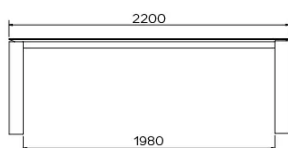

PARTICULARITÉS

-

SÉCURITÉ

Nos tables sont lourdes et nécessitent l'intervention de deux personnes lors du montage ou du déplacement.

DIMENSIONS (CM)

90 x 160 cm - 90 x 180 cm - 100 x 180 cm - 100 x 200 cm

100 x 220 cm - 100 x 240 cm - 100 x 260 cm

TERRA T0500

QUELLE TAILLE?

POIDS & COLISAGE

Dimensions: 90X160 cm

Nombre de colis: 3

Poids brut: 66 kg

Cubage: 0,34 m³

Dimensions: 90X180 cm

Nombre de colis: 3

Poids brut: 70 kg

Cubage: 0,35 m³

Dimensions: 100X180 cm

Nombre de colis: 3

Poids brut: 74 kg

Cubage: 0,36 m³

Dimensions: 100X200 cm

Nombre de colis: 3

Poids brut: 79 kg

Cubage: 0,38 m³

Dimensions: 100X220 cm

Nombre de colis: 3

Poids brut: 84 kg

Cubage: 0,40 m³

Dimensions: 100X240 cm