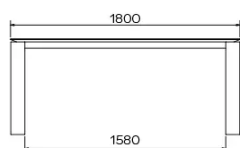

PARTICULARITÉS

-

SÉCURITÉ

Nos tables sont lourdes et nécessitent l'intervention de deux personnes lors du montage ou du déplacement.

DIMENSIONS (CM)

90 x 160 cm - 90 x 180 cm - 100 x 180 cm - 100 x 200 cm

100 x 220 cm - 100 x 240 cm - 100 x 260 cm

TERRA T0500

QUELLE TAILLE?

POIDS & COLISAGE

Dimensions: 90X160 cm

Nombre de colis: 3

Poids brut: 66 kg

Cubage: 0,34 m³

Dimensions: 90X180 cm

Nombre de colis: 3

Poids brut: 70 kg

Cubage: 0,35 m³

Dimensions: 100X180 cm

Nombre de colis: 3

Poids brut: 74 kg

Cubage: 0,36 m³

Dimensions: 100X200 cm