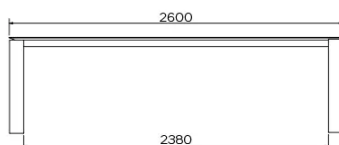

PARTICULARITÉS

-

SÉCURITÉ

Nos tables sont lourdes et nécessitent l'intervention de deux personnes lors du montage ou du déplacement.

DIMENSIONS (CM)

90 x 160 cm - 90 x 180 cm - 100 x 180 cm - 100 x 200 cm

100 x 220 cm - 100 x 240 cm - 100 x 260 cm

TERRA T0500

QUELLE TAILLE?

POIDS & COLISAGE

Dimensions: 90X160 cm

Nombre de colis: 3

Poids brut: 66 kg

Cubage: 0,34 m³

Dimensions: 90X180 cm

Nombre de colis: 3

Poids brut: 70 kg

Cubage: 0,35 m³

Dimensions: 100X180 cm

Nombre de colis: 3

Poids brut: 74 kg

Cubage: 0,36 m³

Dimensions: 100X200 cm