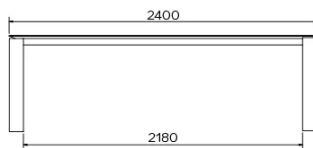

PARTICULARITÉS

-

SÉCURITÉ

Nos tables sont lourdes et nécessitent l'intervention de deux personnes lors du montage ou du déplacement.

DIMENSIONS (CM)

90 x 160 cm - 90 x 180 cm - 100 x 180 cm - 100 x 200 cm

100 x 220 cm - 100 x 240 cm - 100 x 260 cm

TERRA T0500

QUELLE TAILLE?

POIDS & COLISAGE

Dimensions: 90X160 cm

Nombre de colis: 3

Poids brut: 66 kg

Cubage: 0,34 m³

Dimensions: 90X180 cm

Nombre de colis: 3

Poids brut: 70 kg

Cubage: 0,35 m³

Dimensions: 100X180 cm

Nombre de colis: 3

Poids brut: 74 kg

Cubage: 0,36 m³

Dimensions: 100X200 cm