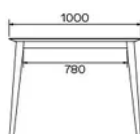

TYPE

table de salle à manger, hauteur totale de 76cm

PLATEAU

Base multiplex 21mm, chant biseauté teinté noir, recouvert d'un plateau en céramique de 3mm.

ALLONGE(S)

Allonge de 100cm, système d'ouverture papillon

PIEDS

Piètement de structure métallique, coloris au choix (excepté A11 et A24). Traverses latérales, toujours dans la même couleur que le piètement.

PARTICULARITÉS

-

DIMENSIONS (CM)

90 x 160/260 cm - 90 x 180/280 cm

100 x 180/280 cm - 100 x 200/300 cm

TERRA T0401

QUELLE TAILLE?

POIDS & COLISAGE

Poids net du produit: -

Nombre de pièces par carton: -

Poids brut du carton: -

Dimensions du carton: -