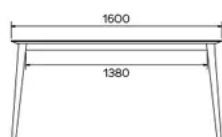

TYPE

table de salle à manger, hauteur totale de 76cm

PLATEAU

Base multiplex 21mm, chant biseauté teinté noir, recouvert d'un plateau en céramique de 3mm.

ALLONGE(S)

Allonge de 100cm, système d'ouverture papillon

PIEDS

Piètement de structure métallique, coloris au choix (excepté A11 et A24). Traverses latérales, toujours dans la même couleur que le piètement.

PARTICULARITÉS

-

DIMENSIONS (CM)

90 x 160/260 cm - 90 x 180/280 cm

100 x 180/280 cm - 100 x 200/300 cm

TERRA T0401

QUELLE TAILLE?

POIDS & COLISAGE

Poids net du produit: -

Nombre de pièces par carton: -

Poids brut du carton: -

Dimensions du carton: -