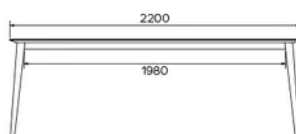

TYPE

table de salle à manger, hauteur totale de 76cm

PLATEAU

Base multiplex 21mm, chant biseauté teinté noir, recouvert d'un plateau en céramique de 3mm.

ALLONGE(S)

Allonge de 100cm, système d'ouverture papillon

PIEDS

Piètement de structure métallique, coloris au choix (excepté A11 et A24). Traverses latérales, toujours dans la même couleur que le piètement.

PARTICULARITÉS

-

DIMENSIONS (CM)

90 x 160/260 cm - 90 x 180/280 cm

100 x 180/280 cm - 100 x 200/300 cm

TERRA T0401

QUELLE TAILLE?

POIDS & COLISAGE

Poids net du produit: -

Nombre de pièces par carton: -

Poids brut du carton: -

Dimensions du carton: -