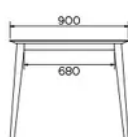

TYPE

table de salle à manger, hauteur totale de 76cm

PLATEAU

Base multiplex 21mm, chant biseauté teinté noir, recouvert d'un plateau en céramique de 3mm.

ALLONGE(S)

Allonge de 100cm, système d'ouverture papillon

PIEDS

Piètement de structure métallique, coloris au choix (excepté A11 et A24). Traverses latérales, toujours dans la même couleur que le piètement.

PARTICULARITÉS

-

DIMENSIONS (CM)

90 x 160/260 cm - 90 x 180/280 cm

100 x 180/280 cm - 100 x 200/300 cm

TERRA T0401

QUELLE TAILLE?

POIDS & COLISAGE

Poids net du produit: -

Nombre de pièces par carton: -

Poids brut du carton: -

Dimensions du carton: -