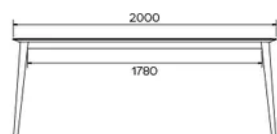

TYPE

table de salle à manger, hauteur totale de 76cm

PLATEAU

Base multiplex 21mm, chant biseauté teinté noir, recouvert d'un plateau en céramique de 3mm.

ALLONGE(S)

Allonge de 100cm, système d'ouverture papillon

PIEDS

Piètement de structure métallique, coloris au choix (excepté A11 et A24). Traverses latérales, toujours dans la même couleur que le piètement.

PARTICULARITÉS

-

DIMENSIONS (CM)

90 x 160/260 cm - 90 x 180/280 cm

100 x 180/280 cm - 100 x 200/300 cm

TERRA T0401

QUELLE TAILLE?

POIDS & COLISAGE

Poids net du produit: -

Nombre de pièces par carton: -

Poids brut du carton: -

Dimensions du carton: -