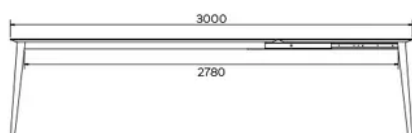

TYPE

table de salle à manger, hauteur totale de 76cm

PLATEAU

Base multiplex 21mm, chant biseauté teinté noir, recouvert d'un plateau en céramique de 3mm.

ALLONGE(S)

Allonge de 100cm, système d'ouverture papillon

PIEDS

Piètement de structure métallique, coloris au choix (excepté A11 et A24). Traverses latérales, toujours dans la même couleur que le piètement.

PARTICULARITÉS

-

DIMENSIONS (CM)

90 x 160/260 cm - 90 x 180/280 cm

100 x 180/280 cm - 100 x 200/300 cm

TERRA T0401

QUELLE TAILLE?

POIDS & COLISAGE

Poids net du produit: -

Nombre de pièces par carton: -

Poids brut du carton: -

Dimensions du carton: -