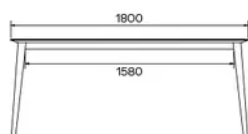

TYPE

table de salle à manger, hauteur totale de 76cm

PLATEAU

Base multiplex 21mm, chant biseauté teinté noir, recouvert d'un plateau en céramique de 3mm.

ALLONGE(S)

Allonge de 100cm, système d'ouverture papillon

PIEDS

Piètement de structure métallique, coloris au choix (excepté A11 et A24). Traverses latérales, toujours dans la même couleur que le piètement.

PARTICULARITÉS

-

DIMENSIONS (CM)

90 x 160/260 cm - 90 x 180/280 cm

100 x 180/280 cm - 100 x 200/300 cm

TERRA T0401

QUELLE TAILLE?

POIDS & COLISAGE

Poids net du produit: -

Nombre de pièces par carton: -

Poids brut du carton: -

Dimensions du carton: -