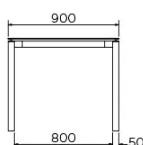

PIEDS

Piètement de structure métallique, coloris au choix (excepté A11 et A24). Traverses latérales, toujours dans la même couleur que le piètement.

PARTICULARITÉS

-

SÉCURITÉ

Les tables avec système d'extension nécessitent la présence de deux personnes lors du montage. Lors de l'utilisation du système d'extension, suivez le mode d'emploi afin d'éviter tout accident.

DIMENSIONS (CM)

90 x 160/260 cm - 90 x 180/280 cm

100 x 180/280 cm - 100 x 200/300 cm

TERRA T0201

QUELLE TAILLE?

POIDS & COLISAGE

Dimensions: 100X200 + 1 allonge de 100 cm

Nombre de colis: 3

Poids brut: 132 kg

Cubage: 0,41 m³

Dimensions: 100X180 + 1 allonge de 100 cm

Nombre de colis: 3

Poids brut: 92 kg

Cubage: 0,38 m³

Dimensions: 90X180 + 1 allonge de 100 cm

Nombre de colis: 3

Poids brut: 119 kg

Cubage: 0,35 m³

Dimensions: 90X160 + 1 allonge de 100 cm

Nombre de colis: 3

Poids brut: 113 kg

Cubage: 0,33 m³