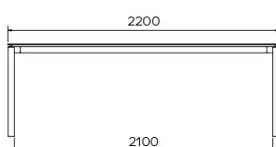

PIEDS

Piètement de structure métallique, coloris au choix (excepté A11 et A24). Traverses latérales, toujours dans la même couleur que le piètement.

PARTICULARITÉS

-

SÉCURITÉ

Les tables avec système d'extension nécessitent la présence de deux personnes lors du montage. Lors de l'utilisation du système d'extension, suivez le mode d'emploi afin d'éviter tout accident.

DIMENSIONS (CM)

90 x 160/260 cm - 90 x 180/280 cm

100 x 180/280 cm - 100 x 200/300 cm

TERRA T0201

QUELLE TAILLE?

POIDS & COLISAGE

Dimensions: 100X200 + 1 allonge de 100 cm

Nombre de colis: 3

Poids brut: 132 kg

Cubage: 0,41 m³

Dimensions: 100X180 + 1 allonge de 100 cm

Nombre de colis: 3

Poids brut: 92 kg

Cubage: 0,38 m³

Dimensions: 90X180 + 1 allonge de 100 cm

Nombre de colis: 3

Poids brut: 119 kg

Cubage: 0,35 m³

Dimensions: 90X160 + 1 allonge de 100 cm

Nombre de colis: 3

Poids brut: 113 kg

Cubage: 0,33 m³