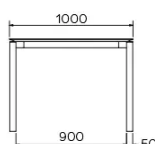

PIEDS

Piètement de structure métallique, coloris au choix (excepté A11 et A24). Traverses latérales, toujours dans la même couleur que le piètement.

PARTICULARITÉS

-

SÉCURITÉ

Les tables avec système d'extension nécessitent la présence de deux personnes lors du montage. Lors de l'utilisation du système d'extension, suivez le mode d'emploi afin d'éviter tout accident.

DIMENSIONS (CM)

90 x 160/260 cm - 90 x 180/280 cm

100 x 180/280 cm - 100 x 200/300 cm

TERRA T0201

QUELLE TAILLE?

POIDS & COLISAGE

Dimensions: 100X200 + 1 allonge de 100 cm

Nombre de colis: 3

Poids brut: 132 kg

Cubage: 0,41 m³

Dimensions: 100X180 + 1 allonge de 100 cm

Nombre de colis: 3

Poids brut: 92 kg

Cubage: 0,38 m³

Dimensions: 90X180 + 1 allonge de 100 cm

Nombre de colis: 3

Poids brut: 119 kg

Cubage: 0,35 m³

Dimensions: 90X160 + 1 allonge de 100 cm

Nombre de colis: 3

Poids brut: 113 kg

Cubage: 0,33 m³