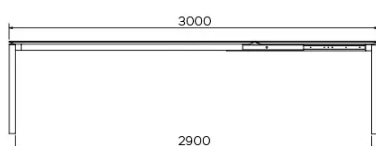

PIEDS

Piètement de structure métallique, coloris au choix (excepté A11 et A24). Traverses latérales, toujours dans la même couleur que le piètement.

PARTICULARITÉS

-

SÉCURITÉ

Les tables avec système d'extension nécessitent la présence de deux personnes lors du montage. Lors de l'utilisation du système d'extension, suivez le mode d'emploi afin d'éviter tout accident.

DIMENSIONS (CM)

90 x 160/260 cm - 90 x 180/280 cm

100 x 180/280 cm - 100 x 200/300 cm

TERRA T0201

QUELLE TAILLE?

POIDS & COLISAGE

Dimensions: 100X200 + 1 allonge de 100 cm

Nombre de colis: 3

Poids brut: 132 kg

Cubage: 0,41 m³

Dimensions: 100X180 + 1 allonge de 100 cm

Nombre de colis: 3

Poids brut: 92 kg

Cubage: 0,38 m³

Dimensions: 90X180 + 1 allonge de 100 cm

Nombre de colis: 3

Poids brut: 119 kg

Cubage: 0,35 m³

Dimensions: 90X160 + 1 allonge de 100 cm

Nombre de colis: 3

Poids brut: 113 kg

Cubage: 0,33 m³