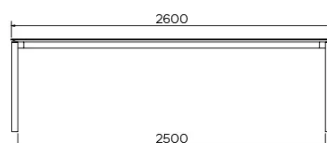

PIEDS

Piètement de structure métallique, coloris au choix (excepté A11 et A24). Traverses latérales, toujours dans la même couleur que le piètement.

PARTICULARITÉS

-

SÉCURITÉ

Les tables avec système d'extension nécessitent la présence de deux personnes lors du montage. Lors de l'utilisation du système d'extension, suivez le mode d'emploi afin d'éviter tout accident.

DIMENSIONS (CM)

90 x 160/260 cm - 90 x 180/280 cm

100 x 180/280 cm - 100 x 200/300 cm

TERRA T0201

QUELLE TAILLE?

POIDS & COLISAGE

Dimensions: 100X200 + 1 allonge de 100 cm

Nombre de colis: 3

Poids brut: 132 kg

Cubage: 0,41 m³

Dimensions: 100X180 + 1 allonge de 100 cm

Nombre de colis: 3

Poids brut: 92 kg

Cubage: 0,38 m³

Dimensions: 90X180 + 1 allonge de 100 cm

Nombre de colis: 3