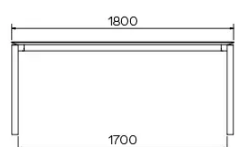

PIEDS

Piètement de structure métallique, coloris au choix (excepté A11 et A24). Traverses latérales, toujours dans la même couleur que le piètement.

PARTICULARITÉS

-

SÉCURITÉ

Les tables avec système d'extension nécessitent la présence de deux personnes lors du montage. Lors de l'utilisation du système d'extension, suivez le mode d'emploi afin d'éviter tout accident.

DIMENSIONS (CM)

90 x 160/260 cm - 90 x 180/280 cm

100 x 180/280 cm - 100 x 200/300 cm

TERRA T0201

QUELLE TAILLE?

POIDS & COLISAGE

Dimensions: 100X200 + 1 allonge de 100 cm

Nombre de colis: 3

Poids brut: 132 kg

Cubage: 0,41 m³

Dimensions: 100X180 + 1 allonge de 100 cm

Nombre de colis: 3

Poids brut: 92 kg

Cubage: 0,38 m³

Dimensions: 90X180 + 1 allonge de 100 cm

Nombre de colis: 3

Poids brut: 119 kg

Cubage: 0,35 m³

Dimensions: 90X160 + 1 allonge de 100 cm

Nombre de colis: 3

Poids brut: 113 kg

Cubage: 0,33 m³