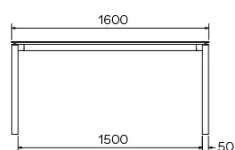

PIEDS

Piètement de structure métallique, coloris au choix (excepté A11 et A24). Traverses latérales, toujours dans la même couleur que le piètement.

PARTICULARITÉS

-

SÉCURITÉ

Les tables avec système d'extension nécessitent la présence de deux personnes lors du montage. Lors de l'utilisation du système d'extension, suivez le mode d'emploi afin d'éviter tout accident.

DIMENSIONS (CM)

90 x 160/260 cm - 90 x 180/280 cm

100 x 180/280 cm - 100 x 200/300 cm

TERRA T0201

QUELLE TAILLE?

POIDS & COLISAGE

Dimensions: 100X200 + 1 allonge de 100 cm

Nombre de colis: 3

Poids brut: 132 kg

Cubage: 0,41 m³

Dimensions: 100X180 + 1 allonge de 100 cm

Nombre de colis: 3

Poids brut: 92 kg

Cubage: 0,38 m³

Dimensions: 90X180 + 1 allonge de 100 cm

Nombre de colis: 3

Poids brut: 119 kg

Cubage: 0,35 m³

Dimensions: 90X160 + 1 allonge de 100 cm

Nombre de colis: 3

Poids brut: 113 kg

Cubage: 0,33 m³