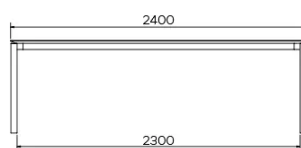

PIEDS

Piètement de structure métallique, coloris au choix (excepté A11 et A24). Traverses latérales, toujours dans la même couleur que le piètement.

PARTICULARITÉS

-

SÉCURITÉ

Les tables avec système d'extension nécessitent la présence de deux personnes lors du montage. Lors de l'utilisation du système d'extension, suivez le mode d'emploi afin d'éviter tout accident.

DIMENSIONS (CM)

90 x 160/260 cm - 90 x 180/280 cm

100 x 180/280 cm - 100 x 200/300 cm

TERRA T0201

QUELLE TAILLE?

POIDS & COLISAGE

Dimensions: 100X200 + 1 allonge de 100 cm

Nombre de colis: 3

Poids brut: 132 kg

Cubage: 0,41 m³

Dimensions: 100X180 + 1 allonge de 100 cm

Nombre de colis: 3

Poids brut: 92 kg

Cubage: 0,38 m³

Dimensions: 90X180 + 1 allonge de 100 cm

Nombre de colis: 3

Poids brut: 119 kg

Cubage: 0,35 m³

Dimensions: 90X160 + 1 allonge de 100 cm

Nombre de colis: 3

Poids brut: 113 kg

Cubage: 0,33 m³