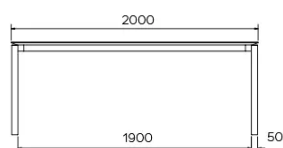

PIEDS

Piètement de structure métallique, coloris au choix (excepté A11 et A24). Traverses latérales, toujours dans la même couleur que le piètement.

PARTICULARITÉS

-

SÉCURITÉ

Les tables avec système d'extension nécessitent la présence de deux personnes lors du montage. Lors de l'utilisation du système d'extension, suivez le mode d'emploi afin d'éviter tout accident.

DIMENSIONS (CM)

90 x 160/260 cm - 90 x 180/280 cm

100 x 180/280 cm - 100 x 200/300 cm

TERRA T0201

QUELLE TAILLE?

POIDS & COLISAGE

Dimensions: 100X200 + 1 allonge de 100 cm

Nombre de colis: 3

Poids brut: 132 kg

Cubage: 0,41 m³

Dimensions: 100X180 + 1 allonge de 100 cm

Nombre de colis: 3

Poids brut: 92 kg

Cubage: 0,38 m³

Dimensions: 90X180 + 1 allonge de 100 cm

Nombre de colis: 3

Poids brut: 119 kg

Cubage: 0,35 m³

Dimensions: 90X160 + 1 allonge de 100 cm

Nombre de colis: 3

Poids brut: 113 kg

Cubage: 0,33 m³