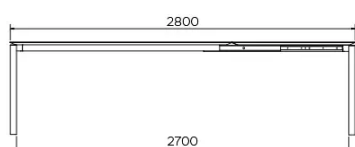

TYPE

table de salle à manger, hauteur totale de 76cm

PLATEAU

Base multipléx 21mm, chant biseauté teinté noir, recouvert d'un plateau en céramique de 3mm.

ALLONGE(S)

Allonge de 100cm, système d'ouverture papillon

PIEDS

Piètement de structure métallique, coloris au choix (excepté A11 et A24). Traverses latérales, toujours dans la même couleur que le piètement.

PARTICULARITÉS

-

SÉCURITÉ

Les tables avec système d'extension nécessitent la présence de deux personnes lors du montage. Lors de l'utilisation du système d'extension, suivez le mode d'emploi afin d'éviter tout accident.

DIMENSIONS (CM)

90 x 160/260 cm - 90 x 180/280 cm

100 x 180/280 cm - 100 x 200/300 cm

TERRA T0201

QUELLE TAILLE?

POIDS & COLISAGE

Dimensions: 100X200 + 1 allonge de 100 cm

Nombre de colis: 3

Poids brut: 132 kg

Cubage: 0,41 m³

Dimensions: 100X180 + 1 allonge de 100 cm

Nombre de colis: 3

Poids brut: 92 kg

Cubage: 0,38 m³

Dimensions: 90X180 + 1 allonge de 100 cm

Nombre de colis: 3