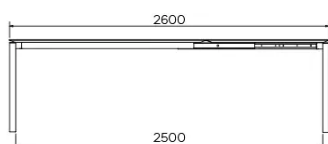

PIEDS

Piètement de structure métallique, coloris au choix (excepté A11 et A24). Traverses latérales, toujours dans la même couleur que le piètement.

PARTICULARITÉS

-

SÉCURITÉ

Les tables avec système d'extension nécessitent la présence de deux personnes lors du montage. Lors de l'utilisation du système d'extension, suivez le mode d'emploi afin d'éviter tout accident.

DIMENSIONS (CM)

90 x 160/260 cm - 90 x 180/280 cm

100 x 180/280 cm - 100 x 200/300 cm

TERRA T0201

QUELLE TAILLE?

POIDS & COLISAGE

Dimensions: 100X200 + 1 allonge de 100 cm

Nombre de colis: 3

Poids brut: 132 kg

Cubage: 0,41 m³

Dimensions: 100X180 + 1 allonge de 100 cm

Nombre de colis: 3

Poids brut: 92 kg

Cubage: 0,38 m³

Dimensions: 90X180 + 1 allonge de 100 cm

Nombre de colis: 3