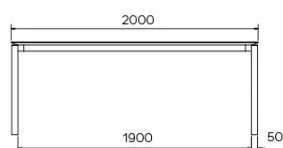

PIEDS

Piètement de structure métallique, coloris au choix (excepté A11 et A24).

SÉCURITÉ

Nos tables sont lourdes et nécessitent l'intervention de deux personnes lors du montage ou du déplacement.

DIMENSIONS (CM)

90 x 160 cm - 90 x 180 cm - 100 x 180 cm - 100 x 200 cm

100 x 220 cm - 100 x 240 cm - 100 x 260 cm

TERRA T0100

QUELLE TAILLE?

POIDS & COLISAGE

Dimensions: 90X160 cm

Nombre de colis: 2

Poids brut: 58 kg

Cubage: 0,23 m³

Dimensions: 90X180 cm

Nombre de colis: 2

Poids brut: 62 kg

Cubage: 0,24 m³

Dimensions: 100X180 cm

Nombre de colis: 2

Poids brut: 66 kg

Cubage: 0,25 m³

Dimensions: 100X200 cm

Nombre de colis: 2

Poids brut: 71 kg

Cubage: 0,27 m³

Dimensions: 100X220 cm

Nombre de colis: 2

Poids brut: 76 kg