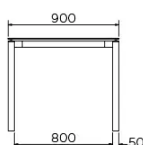

PIEDS

Piètement de structure métallique, coloris au choix (excepté A11 et A24).

SÉCURITÉ

Nos tables sont lourdes et nécessitent l'intervention de deux personnes lors du montage ou du déplacement.

DIMENSIONS (CM)

90 x 160 cm - 90 x 180 cm - 100 x 180 cm - 100 x 200 cm

100 x 220 cm - 100 x 240 cm - 100 x 260 cm

TERRA T0100

QUELLE TAILLE?

POIDS & COLISAGE

Dimensions: 90X160 cm

Nombre de colis: 2

Poids brut: 58 kg

Cubage: 0,23 m³

Dimensions: 90X180 cm

Nombre de colis: 2

Poids brut: 62 kg

Cubage: 0,24 m³

Dimensions: 100X180 cm

Nombre de colis: 2

Poids brut: 66 kg

Cubage: 0,25 m³

Dimensions: 100X200 cm

Nombre de colis: 2

Poids brut: 71 kg

Cubage: 0,27 m³

Dimensions: 100X220 cm

Nombre de colis: 2

Poids brut: 76 kg