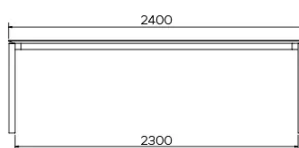

PIEDS

Piètement de structure métallique, coloris au choix (excepté A11 et A24).

SÉCURITÉ

Nos tables sont lourdes et nécessitent l'intervention de deux personnes lors du montage ou du déplacement.

DIMENSIONS (CM)

90 x 160 cm - 90 x 180 cm - 100 x 180 cm - 100 x 200 cm

100 x 220 cm - 100 x 240 cm - 100 x 260 cm

TERRA T0100

QUELLE TAILLE?

POIDS & COLISAGE

Dimensions: 90X160 cm

Nombre de colis: 2

Poids brut: 58 kg

Cubage: 0,23 m³

Dimensions: 90X180 cm

Nombre de colis: 2

Poids brut: 62 kg

Cubage: 0,24 m³

Dimensions: 100X180 cm

Nombre de colis: 2

Poids brut: 66 kg

Cubage: 0,25 m³

Dimensions: 100X200 cm

Nombre de colis: 2

Poids brut: 71 kg

Cubage: 0,27 m³

Dimensions: 100X220 cm

Nombre de colis: 2

Poids brut: 76 kg