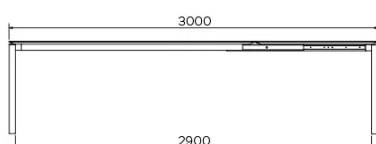

TYPE

table de salle à manger, hauteur totale de 76cm

PLATEAU

Base multipléx 21mm, chant biseauté teinté noir, recouvert d'un plateau en céramique de 3mm.

ALLONGE(S)

pas de système d'allonge proposé sur cette version

PIEDS

Piètement de structure métallique, coloris au choix (excepté A11 et A24).

SÉCURITÉ

Nos tables sont lourdes et nécessitent l'intervention de deux personnes lors du montage ou du déplacement.

DIMENSIONS (CM)

90 x 160 cm - 90 x 180 cm - 100 x 180 cm - 100 x 200 cm

100 x 220 cm - 100 x 240 cm - 100 x 260 cm

TERRA T0100

QUELLE TAILLE?

POIDS & COLISAGE

Dimensions: 90X160 cm

Nombre de colis: 2

Poids brut: 58 kg

Cubage: 0,23 m³

Dimensions: 90X180 cm

Nombre de colis: 2

Poids brut: 62 kg

Cubage: 0,24 m³

Dimensions: 100X180 cm

Nombre de colis: 2

Poids brut: 66 kg