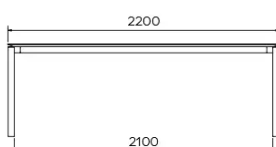

PIEDS

Piètement de structure métallique, coloris au choix (excepté A11 et A24).

SÉCURITÉ

Nos tables sont lourdes et nécessitent l'intervention de deux personnes lors du montage ou du déplacement.

DIMENSIONS (CM)

90 x 160 cm - 90 x 180 cm - 100 x 180 cm - 100 x 200 cm

100 x 220 cm - 100 x 240 cm - 100 x 260 cm

TERRA T0100

QUELLE TAILLE?

POIDS & COLISAGE

Dimensions: 90X160 cm

Nombre de colis: 2

Poids brut: 58 kg

Cubage: 0,23 m³

Dimensions: 90X180 cm

Nombre de colis: 2

Poids brut: 62 kg

Cubage: 0,24 m³

Dimensions: 100X180 cm

Nombre de colis: 2

Poids brut: 66 kg

Cubage: 0,25 m³

Dimensions: 100X200 cm

Nombre de colis: 2

Poids brut: 71 kg

Cubage: 0,27 m³

Dimensions: 100X220 cm

Nombre de colis: 2

Poids brut: 76 kg