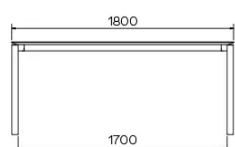

PIEDS

Piètement de structure métallique, coloris au choix (excepté A11 et A24).

SÉCURITÉ

Nos tables sont lourdes et nécessitent l'intervention de deux personnes lors du montage ou du déplacement.

DIMENSIONS (CM)

90 x 160 cm - 90 x 180 cm - 100 x 180 cm - 100 x 200 cm

100 x 220 cm - 100 x 240 cm - 100 x 260 cm

TERRA T0100

QUELLE TAILLE?

POIDS & COLISAGE

Dimensions: 90X160 cm

Nombre de colis: 2

Poids brut: 58 kg

Cubage: 0,23 m³

Dimensions: 90X180 cm

Nombre de colis: 2

Poids brut: 62 kg

Cubage: 0,24 m³

Dimensions: 100X180 cm

Nombre de colis: 2

Poids brut: 66 kg

Cubage: 0,25 m³

Dimensions: 100X200 cm

Nombre de colis: 2

Poids brut: 71 kg

Cubage: 0,27 m³

Dimensions: 100X220 cm

Nombre de colis: 2

Poids brut: 76 kg