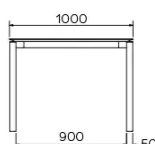

PIEDS

Piètement de structure métallique, coloris au choix (excepté A11 et A24).

SÉCURITÉ

Nos tables sont lourdes et nécessitent l'intervention de deux personnes lors du montage ou du déplacement.

DIMENSIONS (CM)

90 x 160 cm - 90 x 180 cm - 100 x 180 cm - 100 x 200 cm

100 x 220 cm - 100 x 240 cm - 100 x 260 cm

TERRA T0100

QUELLE TAILLE?

POIDS & COLISAGE

Dimensions: 90X160 cm

Nombre de colis: 2

Poids brut: 58 kg

Cubage: 0,23 m³

Dimensions: 90X180 cm

Nombre de colis: 2

Poids brut: 62 kg

Cubage: 0,24 m³

Dimensions: 100X180 cm

Nombre de colis: 2

Poids brut: 66 kg

Cubage: 0,25 m³

Dimensions: 100X200 cm

Nombre de colis: 2

Poids brut: 71 kg

Cubage: 0,27 m³

Dimensions: 100X220 cm

Nombre de colis: 2

Poids brut: 76 kg