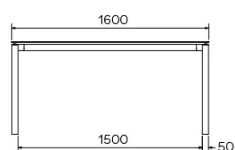

PIEDS

Piètement de structure métallique, coloris au choix (excepté A11 et A24).

SÉCURITÉ

Nos tables sont lourdes et nécessitent l'intervention de deux personnes lors du montage ou du déplacement.

DIMENSIONS (CM)

90 x 160 cm - 90 x 180 cm - 100 x 180 cm - 100 x 200 cm

100 x 220 cm - 100 x 240 cm - 100 x 260 cm

TERRA T0100

QUELLE TAILLE?

POIDS & COLISAGE

Dimensions: 90X160 cm

Nombre de colis: 2

Poids brut: 58 kg

Cubage: 0,23 m³

Dimensions: 90X180 cm

Nombre de colis: 2

Poids brut: 62 kg

Cubage: 0,24 m³

Dimensions: 100X180 cm

Nombre de colis: 2

Poids brut: 66 kg

Cubage: 0,25 m³

Dimensions: 100X200 cm

Nombre de colis: 2

Poids brut: 71 kg

Cubage: 0,27 m³

Dimensions: 100X220 cm

Nombre de colis: 2

Poids brut: 76 kg