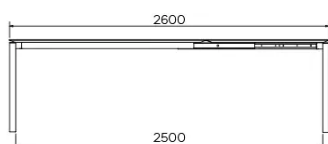

PIEDS

Piètement de structure métallique, coloris au choix (excepté A11 et A24).

SÉCURITÉ

Nos tables sont lourdes et nécessitent l'intervention de deux personnes lors du montage ou du déplacement.

DIMENSIONS (CM)

90 x 160 cm - 90 x 180 cm - 100 x 180 cm - 100 x 200 cm

100 x 220 cm - 100 x 240 cm - 100 x 260 cm

TERRA T0100

QUELLE TAILLE?

POIDS & COLISAGE

Dimensions: 90X160 cm

Nombre de colis: 2

Poids brut: 58 kg

Cubage: 0,23 m³

Dimensions: 90X180 cm

Nombre de colis: 2

Poids brut: 62 kg

Cubage: 0,24 m³

Dimensions: 100X180 cm

Nombre de colis: 2

Poids brut: 66 kg

Cubage: 0,25 m³

Dimensions: 100X200 cm

Nombre de colis: 2

Poids brut: 71 kg

Cubage: 0,27 m³

Dimensions: 100X220 cm

Nombre de colis: 2

Poids brut: 76 kg