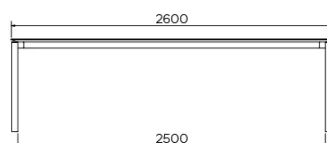

PIEDS

Piètement de structure métallique, coloris au choix (excepté A11 et A24).

SÉCURITÉ

Nos tables sont lourdes et nécessitent l'intervention de deux personnes lors du montage ou du déplacement.

DIMENSIONS (CM)

90 x 160 cm - 90 x 180 cm - 100 x 180 cm - 100 x 200 cm

100 x 220 cm - 100 x 240 cm - 100 x 260 cm

TERRA T0100

QUELLE TAILLE?

POIDS & COLISAGE

Dimensions: 90X160 cm

Nombre de colis: 2

Poids brut: 58 kg

Cubage: 0,23 m³

Dimensions: 90X180 cm

Nombre de colis: 2

Poids brut: 62 kg

Cubage: 0,24 m³

Dimensions: 100X180 cm

Nombre de colis: 2

Poids brut: 66 kg

Cubage: 0,25 m³

Dimensions: 100X200 cm

Nombre de colis: 2

Poids brut: 71 kg

Cubage: 0,27 m³

Dimensions: 100X220 cm

Nombre de colis: 2

Poids brut: 76 kg