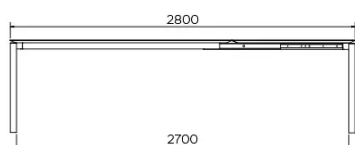

TYPE

table de salle à manger, hauteur totale de 76cm

PLATEAU

Base multipléx 21mm, chant biseauté teinté noir, recouvert d'un plateau en céramique de 3mm.

ALLONGE(S)

pas de système d'allonge proposé sur cette version

PIEDS

Piètement de structure métallique, coloris au choix (excepté A11 et A24).

SÉCURITÉ

Nos tables sont lourdes et nécessitent l'intervention de deux personnes lors du montage ou du déplacement.

DIMENSIONS (CM)

90 x 160 cm - 90 x 180 cm - 100 x 180 cm - 100 x 200 cm

100 x 220 cm - 100 x 240 cm - 100 x 260 cm

TERRA T0100

QUELLE TAILLE?

POIDS & COLISAGE

Dimensions: 90X160 cm

Nombre de colis: 2

Poids brut: 58 kg

Cubage: 0,23 m³

Dimensions: 90X180 cm

Nombre de colis: 2

Poids brut: 62 kg

Cubage: 0,24 m³

Dimensions: 100X180 cm

Nombre de colis: 2

Poids brut: 66 kg