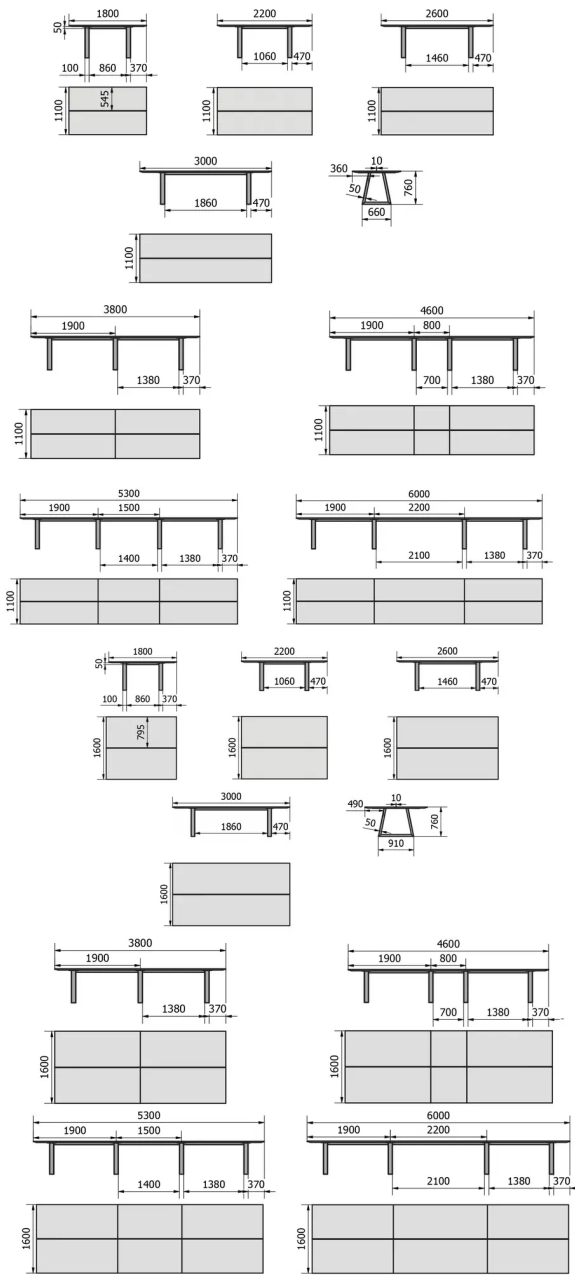

ALLONGE(S)

PIEDS

Selon la longueur de la table, le modèle dispose de jusqu'à 4 pieds en U. Les pieds métalliques sont disponibles en noir (A01) ou en acier brut (A24).

Les pieds de table sont équipés en standard d'applications en bois amovibles. Cela permet de faire passer proprement les câbles jusqu'au sol. La teinte de l'application en bois peut être choisie librement, mais correspond toujours à l'essence de bois du plateau de table.

Les pieds de table sont toujours équipés de patins réglables.

PARTICULARITÉS

Pour des raisons techniques, les plateaux de table peuvent se composer de plusieurs éléments individuels. Selon la taille de la table, il peut y avoir jusqu'à 6 éléments individuels.

Les tables sans Top Access sont toujours divisées en deux dans le sens de la longueur avec une fente de 10 mm.

SÉCURITÉ

Nos tables sont lourdes et nécessitent l'intervention de deux personnes lors du montage ou du déplacement.

DIMENSIONS (CM)

110x180 - 220 - 260 - 300 - 380 - 460 - 530 - 600

160x180 - 220 - 260 - 300 - 380 - 460 - 530 - 600

JAVARI T0100

QUELLE TAILLE?

POIDS & COLISAGE

Données d'emballage disponibles sur demande :