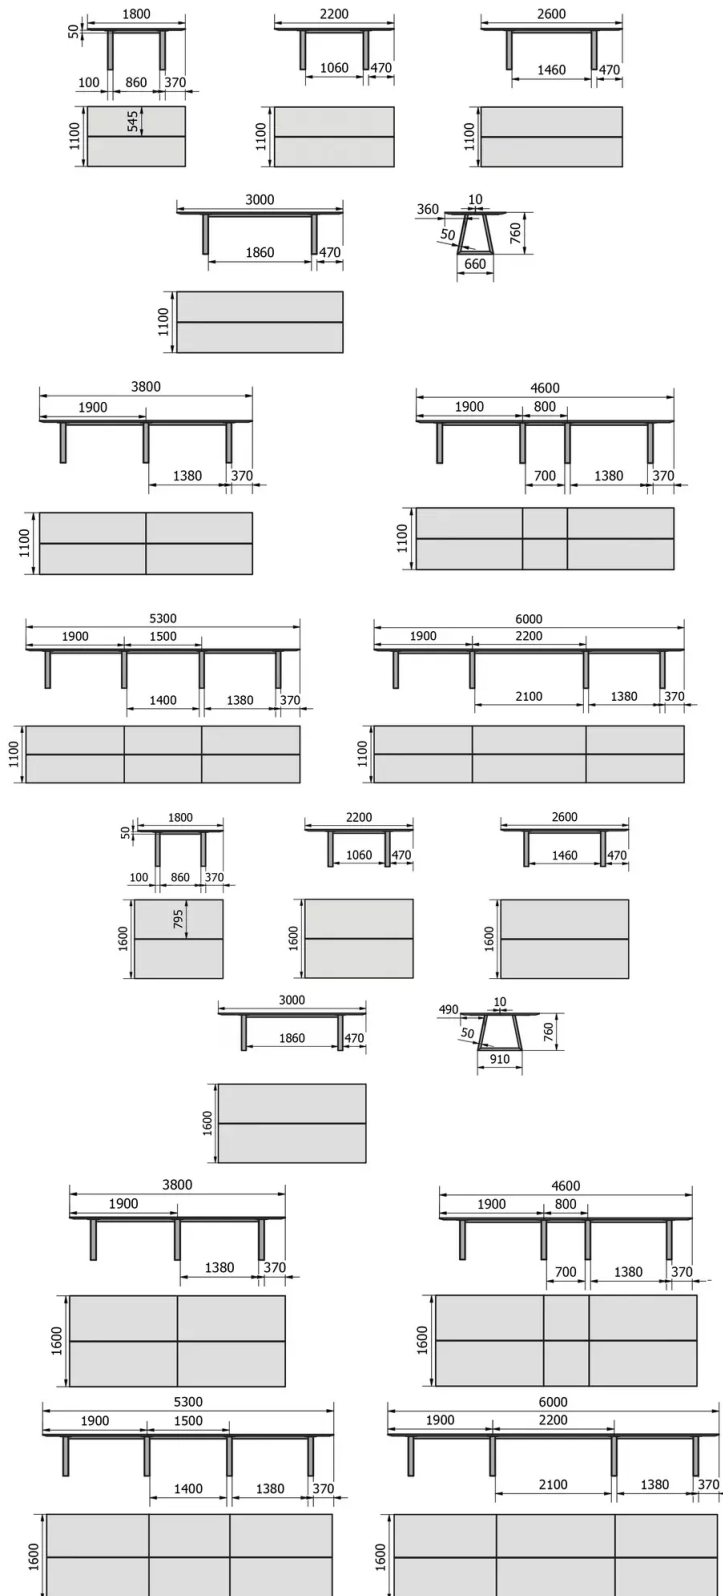

TYPE

PLATEAU

Le plateau est en bois massif de 30mm d'épaisseur, disponible en chêne (E) ou en chêne rustique (W), avec chant biseauté.

Le chêne rustique est disponible au choix avec des noeuds ouverts ou fermés.

ALLONGE(S)

PIEDS

Selon la longueur de la table, le modèle dispose de jusqu'à 4 pieds en U. Les pieds métalliques sont disponibles en noir (A01) ou en acier brut (A24).

Les pieds de table sont équipés en standard d'applications en bois amovibles. Cela permet de faire passer proprement les câbles jusqu'au sol. La teinte de l'application en bois peut être choisie librement, mais correspond toujours à l'essence de bois du plateau de table.

peut y avoir jusqu'à 6 éléments individuels.

Les tables sans Top Access sont toujours divisées en deux dans le sens de la longueur avec une fente de 10 mm.

SÉCURITÉ

Nos tables sont lourdes et nécessitent l'intervention de deux personnes lors du montage ou du déplacement.

DIMENSIONS (CM)

110x180 - 220 - 260 - 300 - 380 - 460 - 530 - 600

160x180 - 220 - 260 - 300 - 380 - 460 - 530 - 600

JAVARI T0100

QUELLE TAILLE?

POIDS & COLISAGE

Données d'emballage disponibles sur demande :