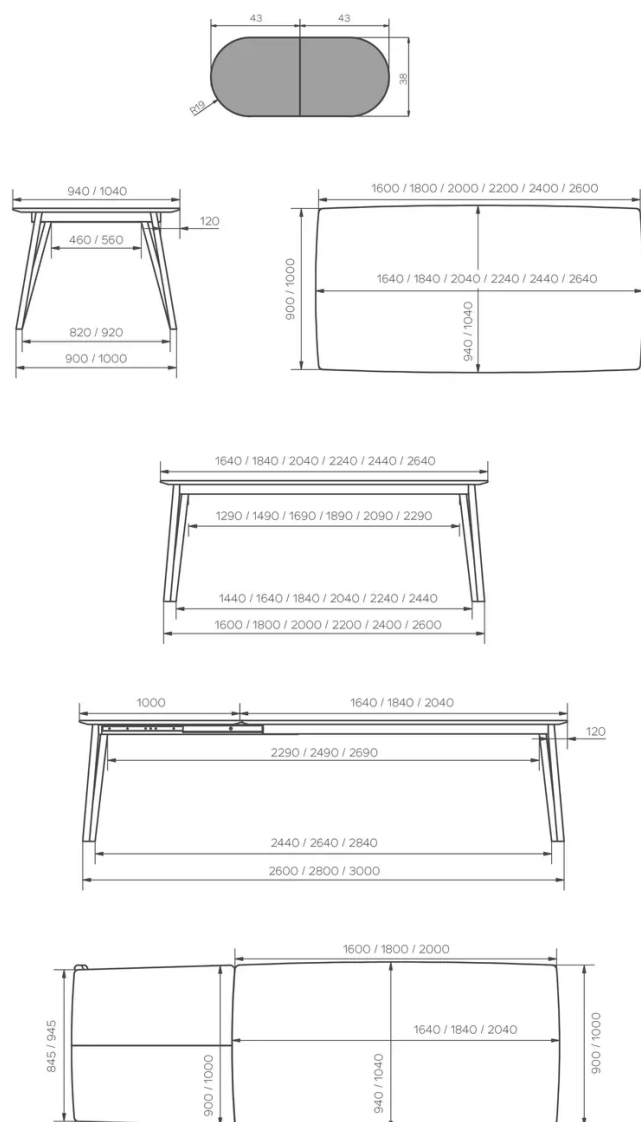

## TYPE

table de salle à manger, hauteur totale de 76cm

## PIEDS

Une table dispose de 4 pieds (2x droit + 2xgauche). Chaque pied est constitué de 2 profils en bois semi-rond de 38x43mm.

Les tables avec allonge ont 2 pieds spécifiques avec roulettes (1x droite + 1x gauche).

## DIMENSIONS (CM)

90x160cm - 90x180cm

100x180cm - 100x200cm - 100x220cm - 100x240cm - 100x260cm

## QUELLE TAILLE?