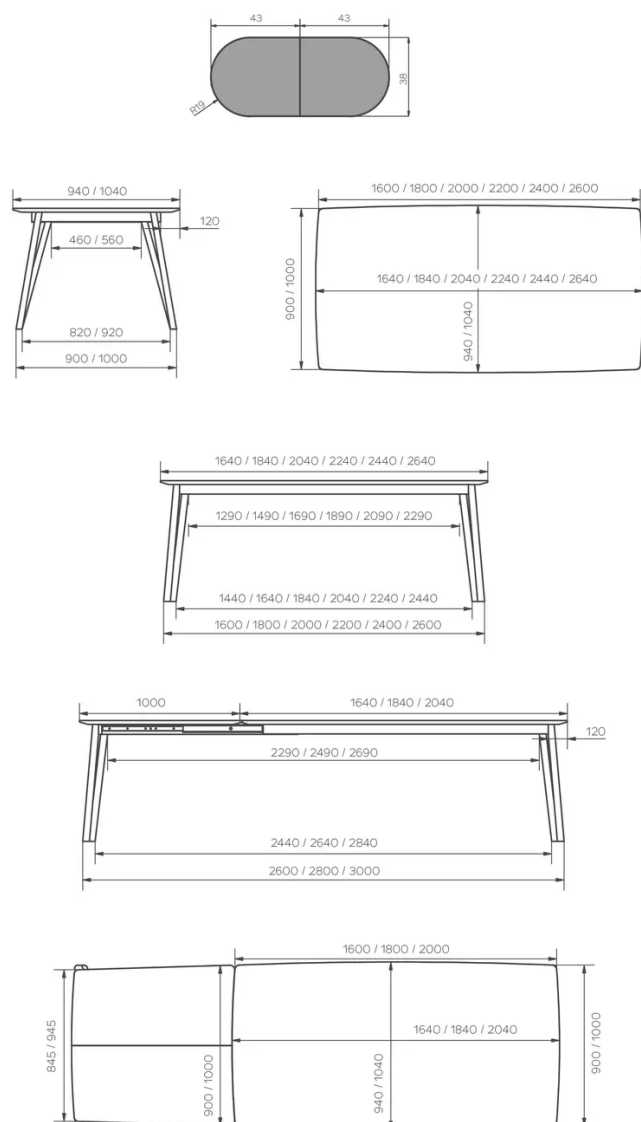

ALLONGE(S)

pas de système d'allonge proposé sur cette version

PIEDS

Une table dispose de 4 pieds (2x droit + 2xgauche). Chaque pied est constitué de 2 profils en bois semi-rond de 38x43mm.

Les tables avec allonge ont 2 pieds spécifiques avec roulettes (1x droite + 1x gauche).

SÉCURITÉ

Nos tables sont lourdes et nécessitent l'intervention de deux personnes lors du montage ou du déplacement.

DIMENSIONS (CM)

90x160cm - 90x180cm

100x180cm - 100x200cm - 100x220cm - 100x240cm - 100x260cm

RENNES T0100

QUELLE TAILLE?

POIDS & COLISAGE

Dimensions: 100X260 cm

Nombre de colis: 2

Poids brut: 57 kg

Cubage: 0,25 m³

Dimensions: 100X240 cm

Nombre de colis: 2

Poids brut: 53 kg

Cubage: 0,23 m³

Dimensions: 100X220 cm

Nombre de colis: 2

Poids brut: 50 kg

Cubage: 0,22 m³

Dimensions: 100X200 cm