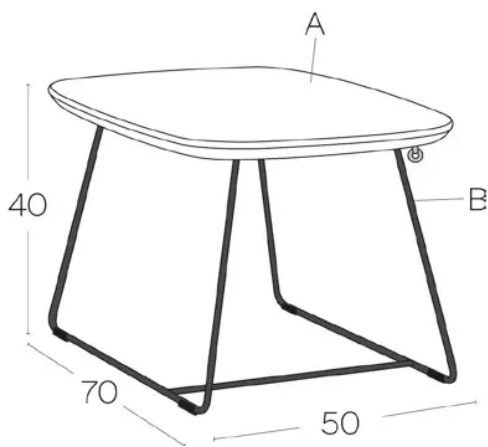

TYPE

Table d'appoint, de salon, hauteur totale 40cm

PLATEAU

Bois massif 30mm, proposé en hêtre, chêne, chêne rustique ou noyer

ALLONGE(S)

pas de système d'allonge proposé sur cette version

PIEDS

En métal, coloris au choix

PARTICULARITÉS

-

SÉCURITÉ

Nos tables sont lourdes et nécessitent l'intervention de deux personnes lors du montage ou du déplacement.

DIMENSIONS (CM)

50x70cm

PAMP T0800

QUELLE TAILLE?

POIDS & COLISAGE

50x70x40 cm