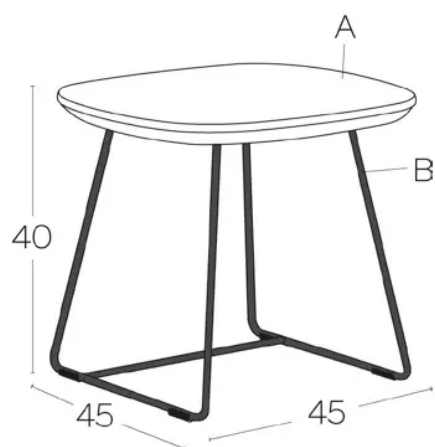

TYPE

Table d'appoint, de salon, hauteur totale 40cm

PLATEAU

Bois massif 30mm, proposé en hêtre, chêne, chêne rustique ou noyer

ALLONGE(S)

pas de système d'allonge proposé sur cette version

PIEDS

En métal, coloris au choix

PARTICULARITÉS

-

SÉCURITÉ

Nos tables sont lourdes et nécessitent l'intervention de deux personnes lors du montage ou du déplacement.

DIMENSIONS (CM)

45x45cm

PAMP T0700

QUELLE TAILLE?

45x45x40 cm

POIDS & COLISAGE