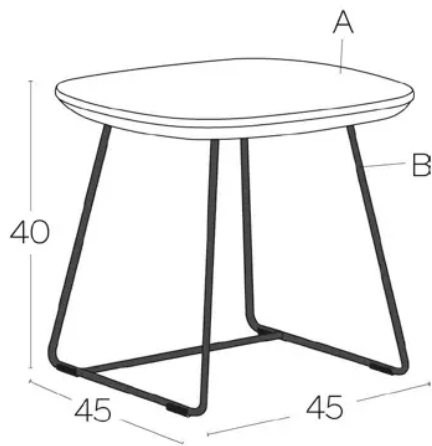

TYPE

Table d'appoint, de salon, hauteur totale 40cm

PLATEAU

Bois massif 30mm, proposé en hêtre, chêne, chêne rustique ou noyer

ALLONGE(S)

pas de système d'allonge proposé sur cette version

PIEDS

En métal, coloris au choix

PARTICULARITÉS

-

SÉCURITÉ

Nos tables sont lourdes et nécessitent l'intervention de deux personnes lors du montage ou du déplacement.

DIMENSIONS (CM)

45x45cm

PAMP T0700

QUELLE TAILLE?

45x45x40 cm

POIDS & COLISAGE